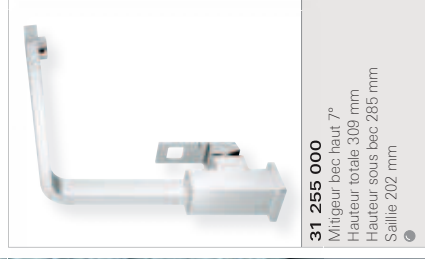

Dans les cuisines contemporaines, les designs et les matériaux vont de pair. Offrant une silhouette linéaire, Eurocube introduit un design carré dans la cuisine, et la découpe sur le levier réduit le volume, facilite la prise en main et améliore son attrait architectural.

Naturellement, Eurocube bénéficie aussi de deux de nos meilleures technologies : GROHE SilkMove®, pour un réglage précis et sans-à-coups du débit et de la température de l'eau et GROHE StarLight® pour un chrome éclatant comme un miroir qui résiste durablement aux chocs et à la corrosion.

NOUVEAU

40 535 000 / 40 535 DCO
Distributeur de savon
Contemporary pour savons liquides
réservoir 0,4l

31 255 000
Mitigeur bac haut 7°
Hauteur totale 309 mm
Hauteur sous bac 285 mm
Saillie 202 mm

Finition:

- 000 | StarLight Chrome