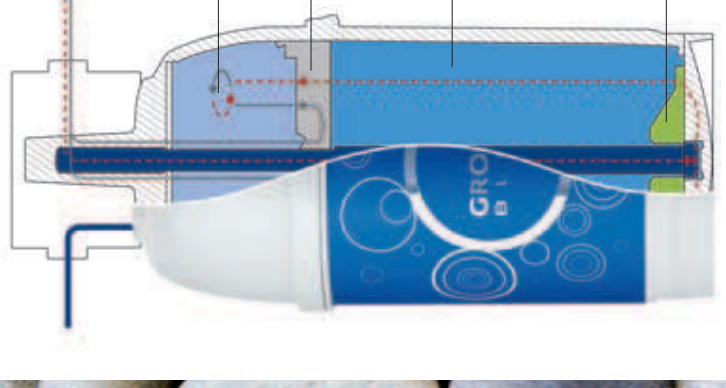

Moins de déchets

Avec GROHE Blue® un style de vie sain est synonyme de planète saine. Il est bon de savoir que l'impact environnemental du filtrage de l'eau du robinet représente moins de 1% de l'impact environnemental de la mise en bouteille et du transport de l'eau minérale. GROHE Blue® propose une eau savoureuse, écologique et économique. En outre, il n'est plus nécessaire de transporter chez soi des bouteilles lourdes ni de dépenser d'autres ressources à les recycler.