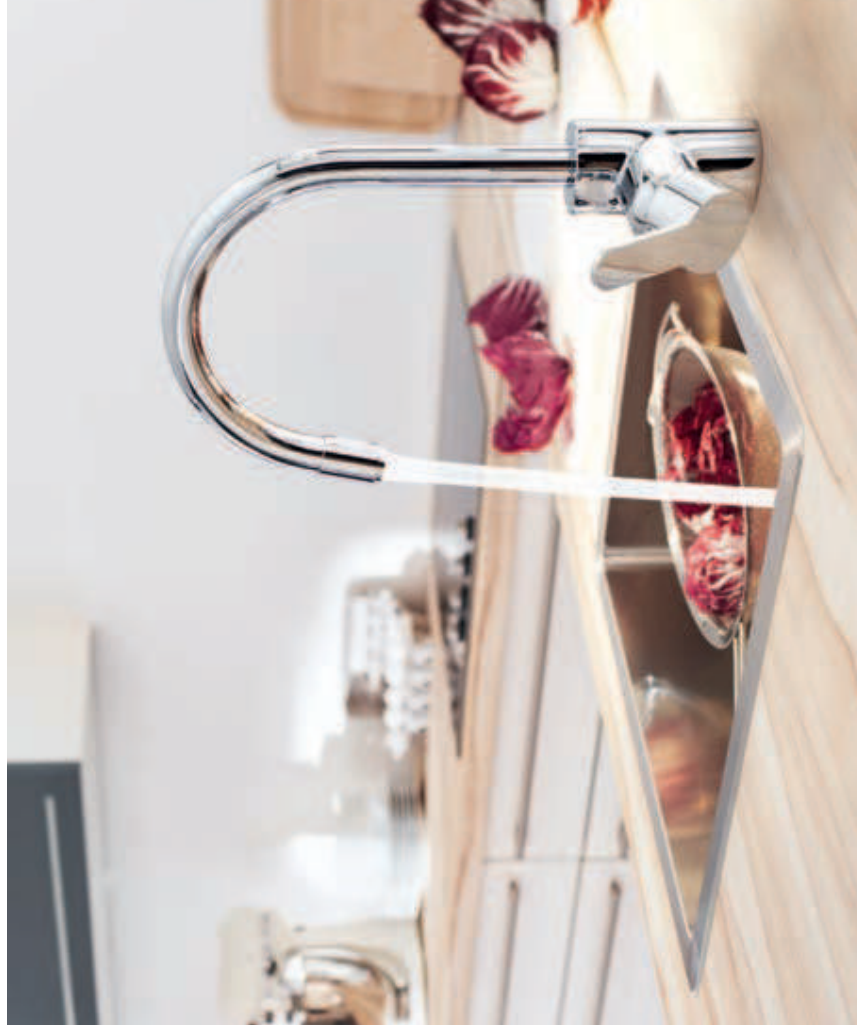

GROHE EUROSTYLE COSMOPOLITAN

Eurostyle Cosmopolitan jouera le premier rôle dans votre cuisine, pas uniquement en termes de fonctionnalité. Avec un choix de quatre hauteurs de becs, la gamme donne le la en matière de design pour votre cuisine.

Deux technologies propres à GROHE, GROHE SilkMove® et GROHE StarLight®, garantissent des années de fonctionnement sans heurts et une finition brillante durable. Équipé d'une cartouche à butée économique qui réduit le débit de 50%, Eurostyle Cosmopolitan contribue aux économies d'eau dans votre cuisine.

31 125 002
Mitigeur monocommande évier
Bec Medium