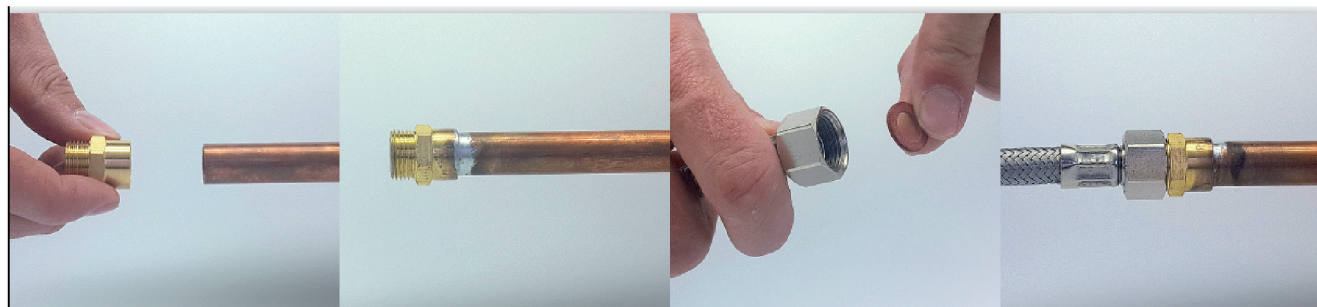

## collier de fixation simple Ø18

## Caractéristiques produit

collier simple

Ø18

## Application

Permet de fixer le tube cuivre sur un mur. Utiliser la patte à vis et la cheville adaptées à la nature du mur. Fixation du tube par vissage des vis.