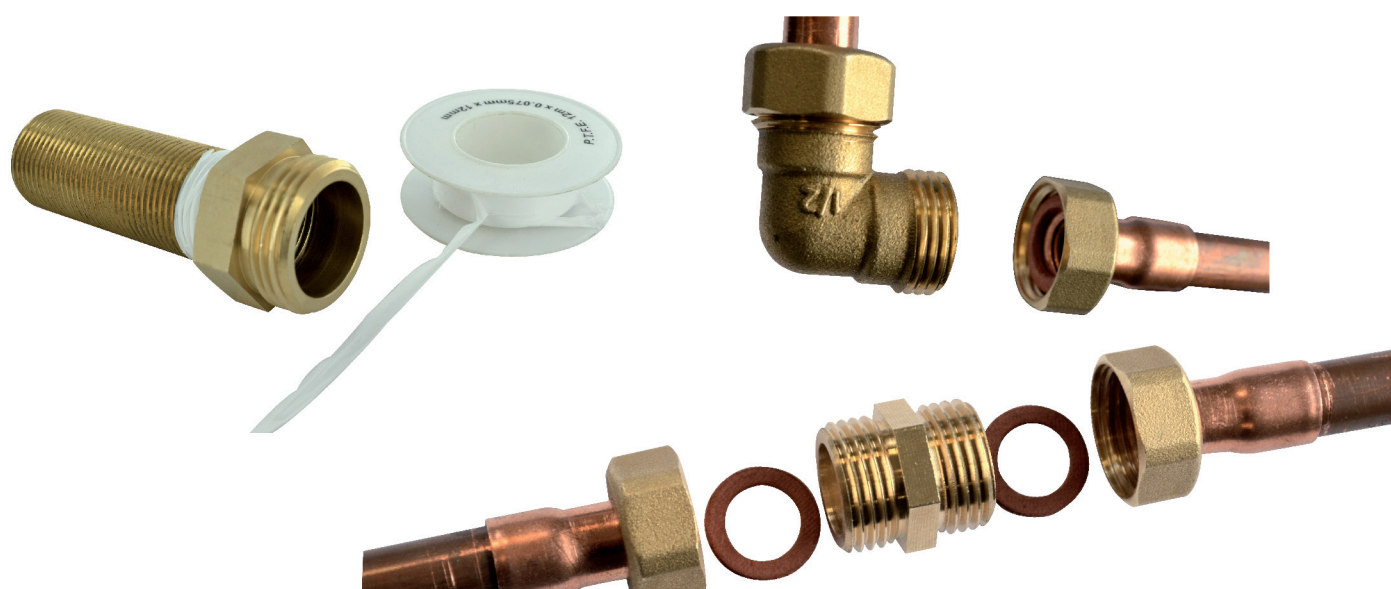

## VISSER

bouchon mâle M08x13

## Caractéristiques produit

bouchon mâle (292)

M08x13

## Application

Bouchon en laiton. à visser. outillage : clé plate.  
Permet de fermer ou de mettre en attente une installation