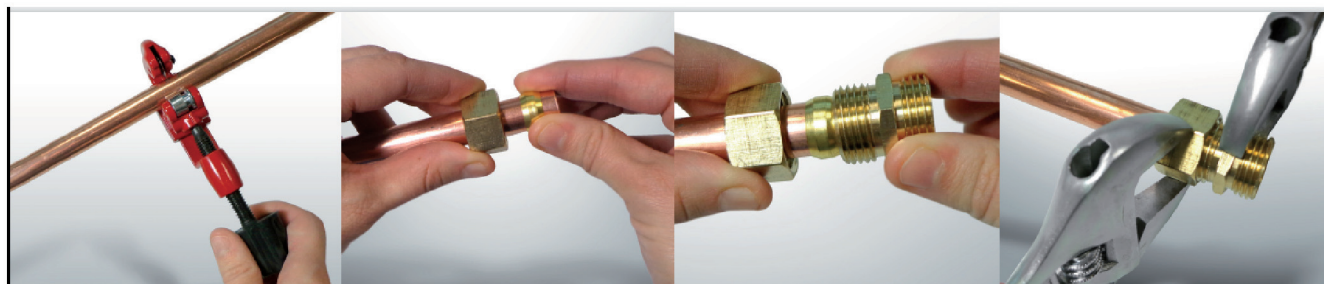

BICONE

raccord bicone femelle F15x21 Ø12

Caractéristiques produit

raccord femelle

Ø12

F15x21

Application

Installation sur tube cuivre en barre. Etanchéité par serrage de la bague bicone en laiton. Outillage : 2 clés plates. Interdit pour le gaz.

**Données commerciales**

- Présentation : lien / 1 pièce
- Référence : N04640
- Gencod : 3342971041444