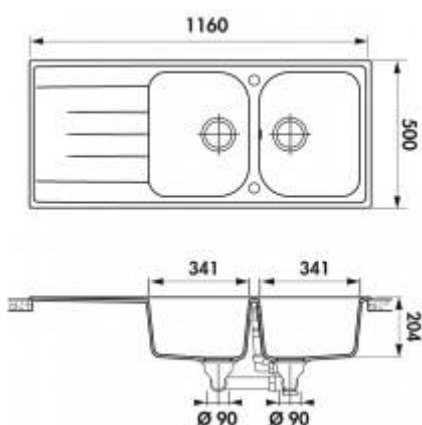

Éviers Cristalite Viola

EV 2521

2 bacs, 1 égouttoir

évier réversible

bon de Ø90mm

Nombre de bacs, encastrement et découpe

Sous-meuble de 80cm

Coloris / finitions