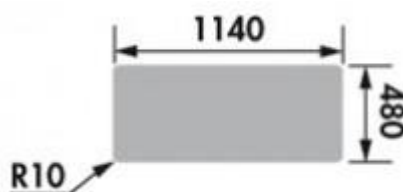

Éviers Cristalite Viola

EV 2521

2 bacs, 1 égouttoir

évier réversible

bon de Ø90mm

Nombre de bacs, encastrement et découpe

Sous-meuble de 80cm

Coloris / finitions