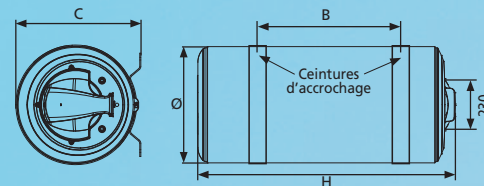

Avec Atlantic, vous trouverez toujours le chauffe-eau qu'il vous faut !

CARACTÉRISTIQUES

BLINDÉS HORIZONTAUX MURAUX RACCORDEMENT CÔTÉ 75 À 200 L

PERFORMANCES ET DIMENSIONS

CAPACITÉ (litres)	TENSION (volts)	PUISSANCE (watts)	TEMPS DE CHAUFFE	CAPACITÉ D'EAU CHAUDE À 40 °C	CONSTANTE DE REFROIDISSEMENT	CONSUMMATION D'ENTRETIEN kWh / 24	DIMENSIONS (mm)				CODE	PRIX EN € HT
							Ø	H	B	C		
75	230 V mono	2000	2 h 36	150 L	0,38	1,34	505	740	Ceintures réglables	530	025107	558
100			3 h 27	190 L	0,33	1,54	570	745		590	025110	624
150			4 h 41	279 L	0,27	1,89	570	1000		590	025115	739
200			6 h 28	367 L	0,23	2,15	570	1255		590	025120	795