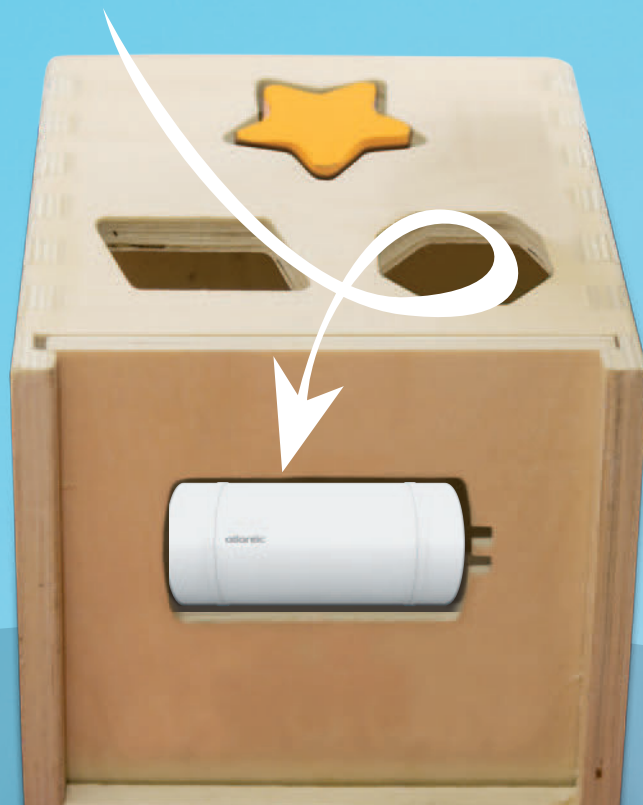

CHAUFFE-EAU HORIZONTALS MURAUX,
RACCORDEMENT CÔTÉ

Le 1^{er} février 2014

Ne passez plus...

à côté!

LE 1^{er} FÉVRIER 2014,

Atlantic lance sa gamme de chauffe-eau blindés horizontaux muraux raccordement côté

- **Remplacement facile** des modèles Horizontaux Muraux avec raccordement côté pour une **intervention simple et rapide**.
- 4 nouvelles références pour des **capacités allant de 75L à 200L**.
- **Disponibles dès le 1^{er} février** chez votre distributeur.

ATLANTIC EST UNE MARQUE FRANÇAISE

AVANTAGE ATLANTIC :

les ceintures d'accrochage avec entraxe réglable livrées de série !

- Permet **d'ajuster très simplement** la distance entre les étriers.
- Montage possible **au mur, au sol et au plafond.**

Avec Atlantic, vous trouverez toujours le chauffe-eau qu'il vous faut !

CARACTÉRISTIQUES

BLINDÉS HORIZONTAUX MURAUX RACCORDEMENT CÔTÉ 75 À 200 L

PERFORMANCES ET DIMENSIONS

CAPACITÉ (litres)	TENSION (volts)	PUISSANCE (watts)	TEMPS DE CHAUFFE	CAPACITÉ D'EAU CHAUDE À 40 °C	CONSTANTE DE REFROIDISSEMENT	CONSUMMATION D'ENTRETIEN kWh / 24	DIMENSIONS (mm)				CODE	PRIX EN € HT
							Ø	H	B	C		
75	230 V mono	2000	2 h 36	150 L	0,38	1,34	505	740	Ceintures réglables	530	025107	558
100			3 h 27	190 L	0,33	1,54	570	745		590	025110	624
150			4 h 41	279 L	0,27	1,89	570	1000		590	025115	739
200			6 h 28	367 L	0,23	2,15	570	1255		590	025120	795