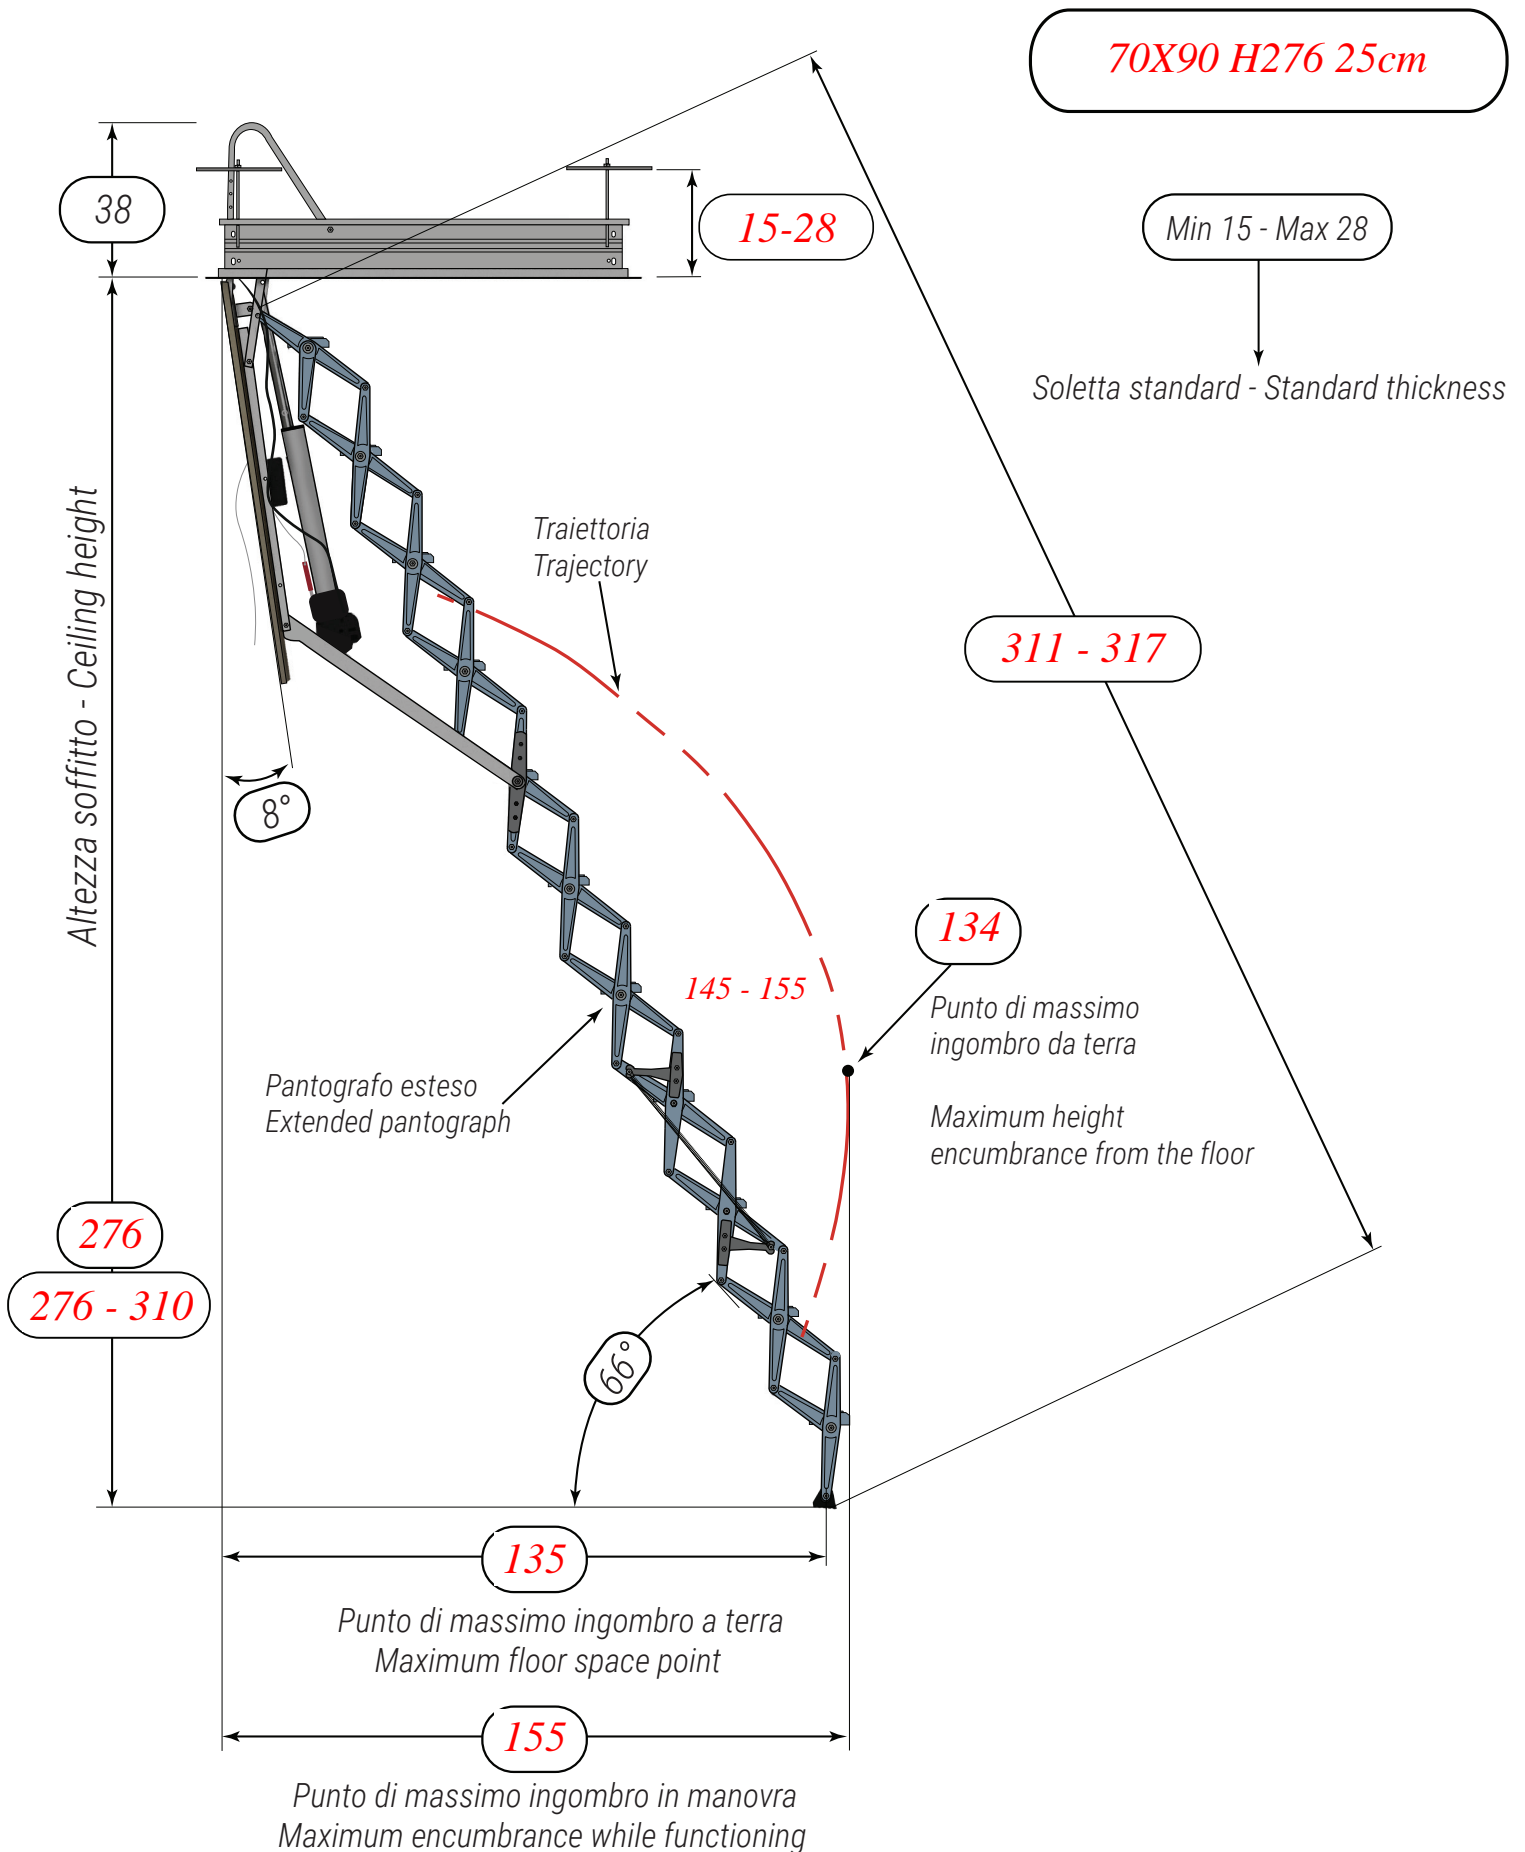

# Scala Retrattile Pantografo AutoAttic® Soffitta Pantograph AutoAttic® Loft Ladder

Misure espresse in centimetri - Measurements expressed in centimeters

Il costruttore si riserva il diritto di apporre modifiche senza alcun preavviso - Manufacturer reserves the right to modify the device at any time without any prior notice