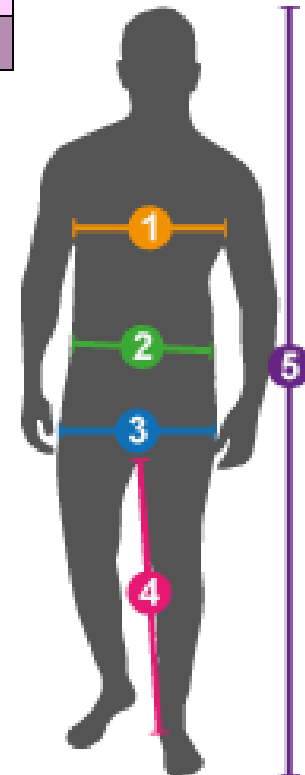

Homme

Taille internationale	XS	S	M	M/L	L	L/XL	XL	XL/2XL	2XL	2XL/3XL	3XL
Taille suédoise	C44	C46	C48	C50	C52	C54	C56	C58	C60	C62	C64
Taille française	38	40	42	44	46	48	50	52	54	56	58

1 Tour de poitrine*	88	92	96	100	104	106	108	112	116	120	124
2 Tour de taille*	76	80	84	88	92	96	100	104	108	112	116
3 Tour de hanche*	94	98	102	106	110	114	118	122	126	130	134
4 Entrejambe*	78	80	81	82	83	84	85	86	87	88	88
5 Taille*	164-170	170-176	176-182	182-188	182-188	188-194	188-194	188-194	188-194	188-194	188-194

Femme

Taille internationale	XS	S	S/M	M	M/L	L	L/XL	XL
Taille française	36	38	40	42	44	46	48	50

i Attention ! Helly Hansen taille grand.