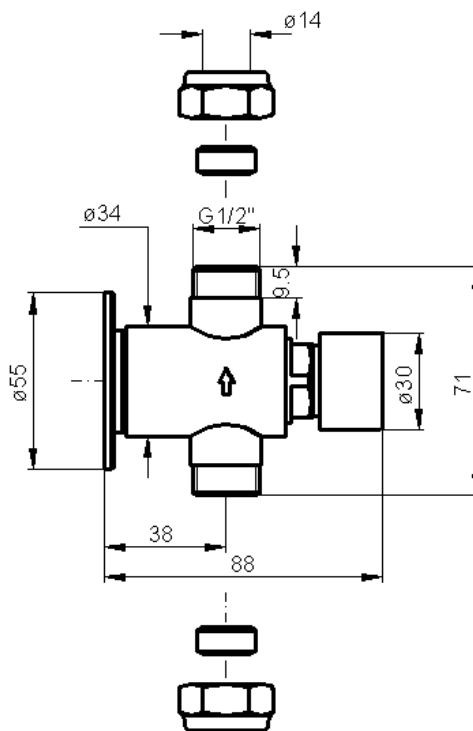

ARTICOLO / Item
 Artículo / Article

08130/E

- Rubinetto per doccia esterno con comando a pulsante e arresto temporizzato.
- Exposed wall mounted self-closing tap for shower.
- Grifo pulsador temporizado mural para ducha.
- Robinet temporisé mural externe à poussoir pour douche.

Pressione di alimentazione / Operating pressure / Presión de alimentación / Pression d'alimentation	Min 1 max 6 [bar]
Pressione raccomandata / Recommended pressure / Presión recomendada / Pression recommandé	2 - 4 [bar]
Temperatura di alimentazione / Water temperature / Temperatura de alimentación / Température d'alimentation	5 - 65 °C
Tempo di erogazione / Flow time / Tiempo de descarga / Temporisation	15 +/- 5 [sec] @ 3 [bar]