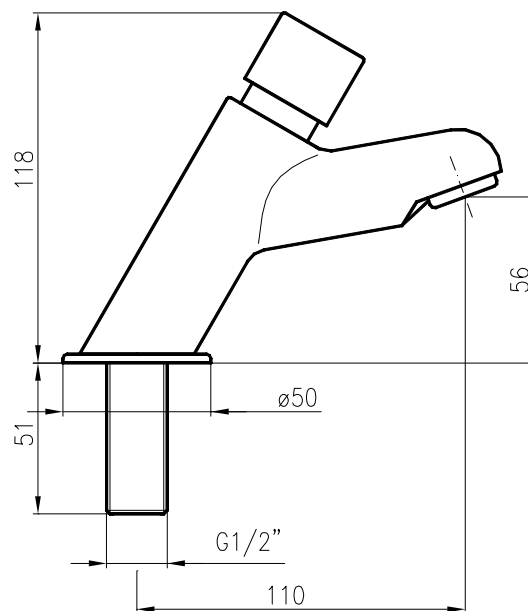

ARTICOLO / Item  
 Artículo / Article

**08210**

- Rubinetto collo cigno a pulsante con arresto temporizzato 15 sec.; serie moderna
- Basin mounted self-closing tap, modern range.
- Grifo pulsador temporizado (15 segundos) con cuello de cisne encimera; serie moderna.
- Robinet modern temporisé (15 sec.) à poussoir avec col de cygne, sur plage.