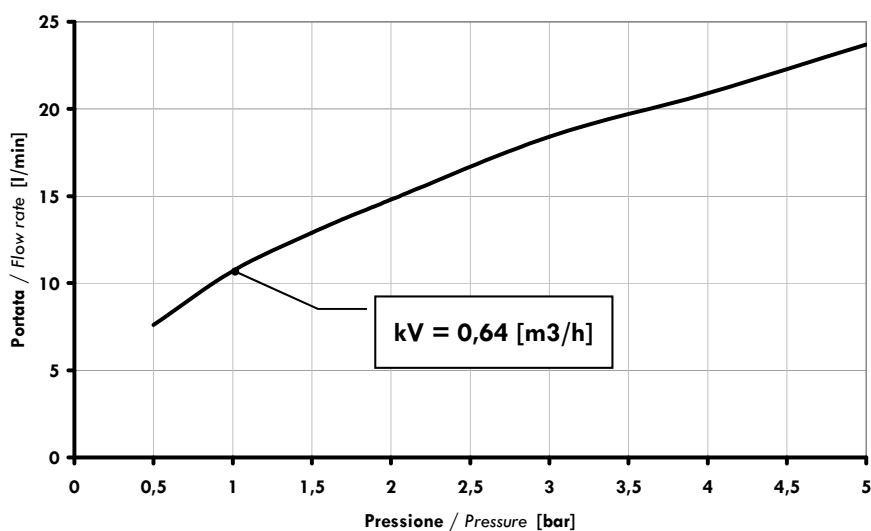

ARTICOLO / Item  
 Artículo / Article

**08210**

- Rubinetto collo cigno a pulsante con arresto temporizzato 15 sec.; serie moderna
- Basin mounted self-closing tap, modern range.
- Grifo pulsador temporizado (15 segundos) con cuello de cisne encimera; serie moderna.
- Robinet modern temporisé (15 sec.) à poussoir avec col de cygne, sur plage.

<b>Pressione di alimentazione</b> / Operating pressure / Presión de alimentación / Pression d'alimentation	Min 1 max 6 [bar]
<b>Pressione raccomandata</b> / Recommended pressure / Presión recomendada / Pression recommandé	2 - 4 [bar]
<b>Temperatura di alimentazione</b> / Water temperature / Temperatura de alimentación / Température d'alimentation	5 - 65 °C
<b>Tempo di erogazione</b> / Flow time / Tiempo de descarga / Temporisation	15 +/- 5 [sec] @ 3 [bar]