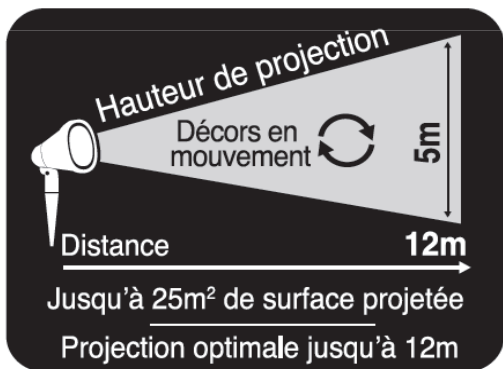

56500005
PROJECTEUR LED avec MOTIFS animés
Décors 3 Motifs Noël en mouvement
Puissance de projection 6W
Finition ABS
Diffusion blanche
Projection optimale jusqu'à 12m
Jusqu'à 25m ² de surface couverte
Utilisation extérieure et intérieure
Animation automatique
Transfo IP44 extérieur
Pic à planter
Décor non sélectionnable individuellement

NOUVEAUTÉ
2017

HOM TECH®

Projecteur extérieur avec décors animés

Puissance de projection : **6 Watts**

Utilisation extérieure ou intérieure

TECHNOLOGIE L.E.D.
*Méta (Betta Luminaire)

OUT

Provence
OUTILLAGE