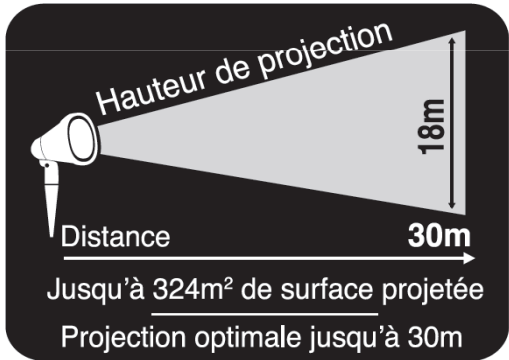

58440011
LASER MULTIFONCTIONS MOTIFS NOËL
Flocons de Neige et Etoiles animés ou fixes
Télécommande (pile fournie)
Finition aluminium - Extra lumineux
Diffusion rouge et vert / Sélectionnable
Projection optimale jusqu'à 30m
Jusqu'à 324m ² de surface couverte
Utilisation extérieure et intérieure
Animation réglable / Fonction flash
Transfo IP44 extérieur
Pic à planter
Fonction TIMER de 1 à 6hrs programmable

HOM TECH®

Laser extérieur aluminium

Mini Lucioles flocons/étoiles

MULTI EFFETS LUMINEUX

GAMME PREMIUM

- Structure aluminium
- Télécommande multifonctions
- 6 modes timer de 1h à 6hrs
- Spectre de projection : maxi diffusion
- Extra lumineux
- Vitesse et rotation des effets réglables
- Fonctions flash et coloris

Hauteur de projection 18m
Distance 30m
Jusqu'à 324m² de surface projetée
Projection optimale jusqu'à 30m

True Watts consommation électrique = 5W

OUT

ON
FUNCTION
TIMER
OFF

NOUVEAUTÉ 2017

Pour un effet lumineux optimal choisissez en priorité les surfaces claires plutôt que sombres.