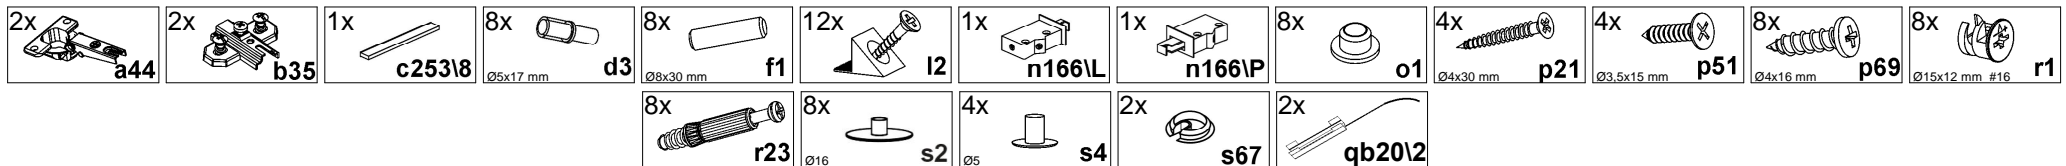

- D** Montageanleitung
- NL** Handleiding voor de montage
- TR** Montaj talimatı
- FR** Instructions de montage
- CZ** Montážní návod
- HU** Összeszerelési útmutató
- GB** Assembly instructions
- PL** Instrukcja montażu
- RU** Инструкция по монтажу
- IT** Istruzioni di montaggio
- RO** Instructiuni de asamblare
- SK** Montážny návod

A	B	C (mm)		D
1	S182-107	1218	360	3/7,4/7, 7/8, 8/8
2	S182-108	1218	360	3/7,4/7, 7/8, 8/8
3	S182-203	400	360	3/7,4/7, 7/8, 8/8
4	S182-303	366	330	3/7,4/7, 7/8, 8/8
5	S182-551	1056	396	3/7,4/7, 7/8, 8/8
6	S182-706	396	125	3/7,4/7, 7/8, 8/8
7	S182-707	396	125	3/7,4/7, 7/8, 8/8
8	S182-904	1230	379	3/7,4/7, 7/8, 8/8