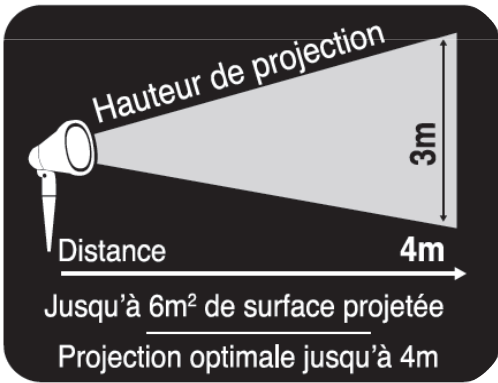

56500008
PROJECTEUR LED avec MOTIF
Décors Motif Sapin
Puissance de projection 3W
Finition ABS
Diffusion verte
Projection optimale jusqu'à 4m
Jusqu'à 6m2 de surface couverte
Utilisation extérieure et intérieure
Projection fixe
Transfo IP44 extérieur
Pic à planter
Technologie LED

HOM TECH®

Projecteur de lumière extérieur

Puissance de projection : **3 Watts**

Hauteur de projection : 3m
Distance : 4m
Jusqu'à 6m² de surface projetée
Projection optimale jusqu'à 4m

Utilisation extérieure ou intérieure

TECHNOLOGIE L.E.D.
Three Green Led Technology

OUT

NOUVEAUTÉ 2017

Pour un effet lumineux optimal choisissez en priorité des surfaces claires plutôt que sombres.

Provence OUTILLAGE

www.provence-outillage.fr

☎ 04 90 78 09 61