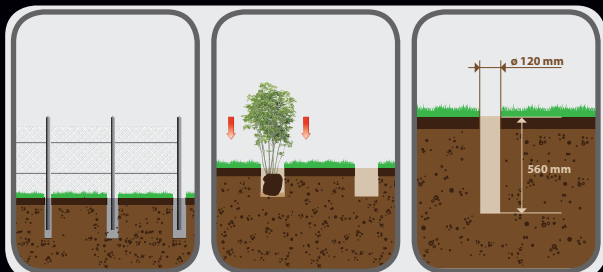

# TARIERE ELECTRIQUE POWER AUGER

1200 W

Plus de soucis liés aux moteurs thermiques:  
Démarrage, hivernage, carburant, vidange, nuisances sonores...

TE 1200  
1200 W ✓  
560 mm  
175305

☉ Débrayage automatique  
Automatic release

☉ Livré avec vis ø 120 mm  
Delivered with ø 120 mm

Livré avec vis ø 120 mm  
Delivered with ø 120 mm

3 diamètres de vis possibles 80-120-200 mm  
3 Optional auger diameters 80-120-200 mm

TARIERE ELECTRIQUE - POWER AUGER BARRENA ELECTRICA - TRADO ELECTRICO		TE 1200
		Gencode <b>3431541753051</b>
Puissance du moteur Motor power Potencia del motor Potência de motor		1200 W
Vitesse de rotation Rotation speed Velocidad de giro Velocidade de rotação		200 min-1
Profondeur de travail Working depth Profundidad de trabajo Profundidade de trabalho		560 mm
largeur de travail Working width Anchura de trabajo Amplitude de trabalho		120 mm
Master Box Qty / Pallet	Qty / crr 20 ft	850x400x380 mm 1 x 13,75 kg 12 pcs 217 pcs
Consommables - Consumables - Consumíveis - Consumíveis		
Vis ø 80 mm - Auger - Barrena - Trado		3431541753068
Vis ø 200 mm - Auger - Barrena - Trado		3431541753075