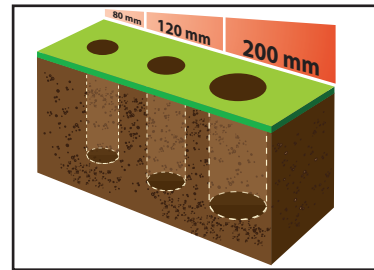

# TARIERE ELECTRIQUE POWER AUGER

1200 W

Plus de soucis liés aux moteurs thermiques:  
Démarrage, hivernage, carburant, vidange, nuisances sonores...

TE 1200  
1200 W ✓  
560 mm  
175305

☉ Débrayage automatique  
Automatic release

☉ Livré avec vis ø 120 mm  
Delivered with ø 120 mm

Livré avec vis ø 120 mm  
Delivered with ø 120 mm

3 diamètres de vis possibles 80-120-200 mm  
3 Optional auger diameters 80-120-200 mm

TARIERE ELECTRIQUE - POWER AUGER BARRENA ELECTRICA - TRADO ELECTRICO		TE 1200
		Gencode <b>3431541753051</b>
Puissance du moteur Motor power Potencia del motor Potência de motor		1200 W
Vitesse de rotation Rotation speed Velocidad de giro Velocidade de rotação		200 min-1
Profondeur de travail Working depth Profundidad de trabajo Profundidade de trabalho		560 mm
largeur de travail Working width Anchura de trabajo Amplitude de trabalho		120 mm
Master Box Qty / Pallet	Qty / crr 20 ft	850x400x380 mm 1 x 13,75 kg 12 pcs 217 pcs
Consommables - Consumables - Consumíveis - Consumíveis		
Vis ø 80 mm - Auger - Barrena - Trado		3431541753068
Vis ø 200 mm - Auger - Barrena - Trado		3431541753075