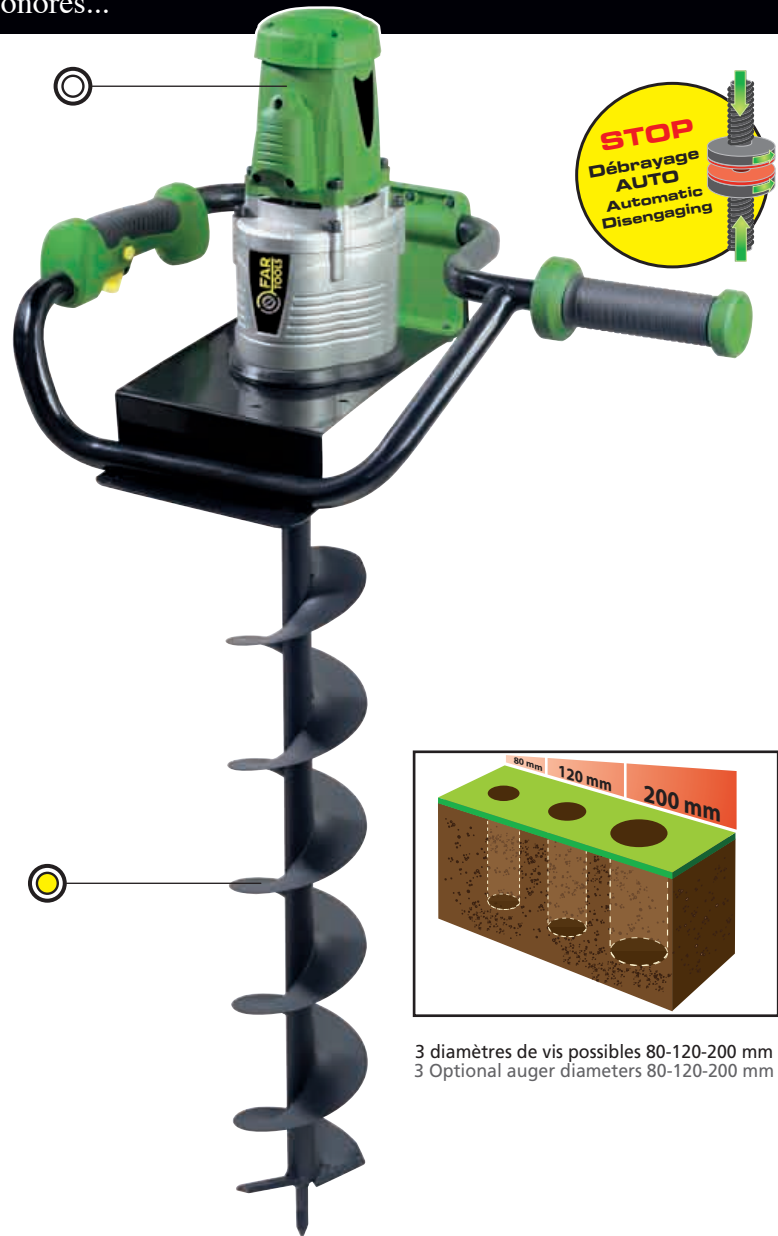

# TARIERE ELECTRIQUE POWER AUGER

1200 W

Plus de soucis liés aux moteurs thermiques:  
Démarrage, hivernage, carburant, vidange, nuisances sonores...

TE 1200  
1200 W ✓  
560 mm  
175305

☉ Débrayage automatique  
Automatic release

☉ Livré avec vis ø 120 mm  
Delivered with ø 120 mm

Livré avec vis ø 120 mm  
Delivered with ø 120 mm

3 diamètres de vis possibles 80-120-200 mm  
3 Optional auger diameters 80-120-200 mm

TARIERE ELECTRIQUE - POWER AUGER BARRENA ELECTRICA - TRADO ELECTRICO		TE 1200
		Gencode <b>3431541753051</b>
Puissance du moteur Motor power Potencia del motor Potência de motor		1200 W
Vitesse de rotation Rotation speed Velocidad de giro Velocidade de rotação		200 min-1
Profondeur de travail Working depth Profundidad de trabajo Profundidade de trabalho		560 mm
largeur de travail Working width Anchura de trabajo Amplitude de trabalho		120 mm
Master Box Qty / Pallet	Qty / crr 20 ft	850x400x380 mm 1 x 13,75 kg 12 pcs 217 pcs
Consommables - Consumables - Consumíveis - Consumíveis		
Vis ø 80 mm - Auger - Barrena - Trado		3431541753068
Vis ø 200 mm - Auger - Barrena - Trado		3431541753075