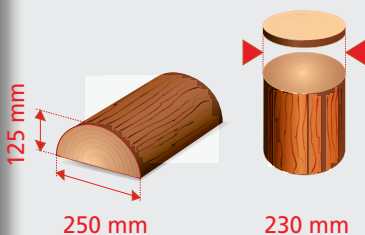

# SCIE À BÛCHES LOG SAW

3000 W,  $\varnothing$  700 mm  
MONOPHASE

LS 700

3000 W  
700 mm

182011

- Alimentation Monophasée 230V~50Hz  
Single phase current 230V~50Hz
- Grande capacité de coupe  
Big cutting capacities
- Livrée pré-montée  
Delivered fully assembled
- Roues de transport  
Transportation wheels

Livrée pré-montée  
Delivered fully assembled

SCIE À BÛCHES - LOG SAW  
SIERRA PARA TRONCOS - SERRA PARA LENHA

LS 700

Gencode 3431541820111

	Puissance du moteur Motor power Potencia del motor Potência de motor	2400 W Alu
	Dimension de la lame Blade size Dimensión de la cuchilla Comprimento da lamina	700x30 mm (A x B x C)
	Vitesse de rotation Rotation speed Velocidad de giro Velocidade de rotação	2950 min <sup>-1</sup>
	Nombre de dents carbure Teeth number carbide Numero de dientes Número de dentes do disco	42 T
	Diamètre de la bûche Diameter of log Ø del tronco Diametro da madeira	$\varnothing$ 230 mm direct 250 mm max
	Master Box	860x750x1170 mm 1 x 117,00 kg 1 pcs
	Qty/ctr 20 ft	40 pcs
Consommables - Consumables - Consumibles - Consumíveis		
Lame 42T- Ostrze - Lama - Blade - Cuchilla - Lamina		3431541138872

**XL 3000 W  
 $\varnothing$  700 MM**