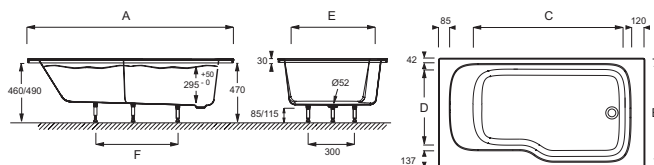

Dessin technique

Mm	E6D065R	E6D066R
A	1698⁺³	1598⁺³
B	898⁺³	848⁺³
C	1260	1157
D	630	580
E	720	670
F	820	720

Descriptif CCTP : Baignoire bain-douche. CE6D065R. Collection : BAIN-DOUCHE MALICE. DIMENSIONS : 170 x 90 x 50 cm. POIDS : 26,5 kg. MATÉRIAU : Acrylique. TYPE D'INSTALLATION : Encastré. VOLUME : 309/239. FORME : Rectangulaire. HAUTEUR DES PIEDS : de 85 à 115 cm. DIAMÈTRE DE BONDE : 5,2 cm. INFORMATIONS COMPLÉMENTAIRES : Contre un mur. VERSION : Droite. PIEDS : Fournis. MARCHE-PIEDS : Non fourni. VIDAGE : Fourni. TABLIER ASSOCIÉ EN OPTION : Yes. PARE-BAIN ASSOCIÉ EN OPTION : Yes. LONGUEUR INTÉRIEURE FOND DE CUVE : 126. LARGEUR INTÉRIEURE FOND DE CUVE : 63. BAIGNOIRE DEUX PLACES : No. EQUIPABLE EN BALNÉO : No. GARANTIE : 10 ans. LIVRÉ AVEC : Vidage extra-plat avec trop-plein réglable inclus. OPTIONS : Pare-bain pivotant, étagère de rangement, tablier réversible et boîte de rangement. DIMENSIONS FOND DE CUVE : 126 x 63/72 cm.