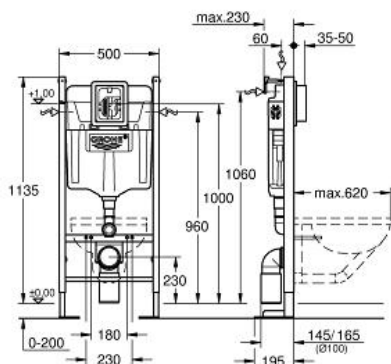

Bâti support pour WC, 1.13 m

Référence : 39145000

Pure Freude
an Wasser

GROHE

GROHE s.a.r.l | Siège, salle d'exposition – 60, Boulevard de la Mission Marchand
92418 Courbevoie – La Défense Cedex
Tél +33 (0)1 49 97 29 00 | Fax +33(0)1 55 70 20 38

Descriptif Produit :

Bâti support pour WC, 1.13 m

Spécifications Produit :

Réservoir et mécanisme pneumatique Certifié NF

Réservoir GD 2, 6-9 L, contenant les caractéristiques suivantes :

Y compris les supports muraux 3855800M pour une installation murale

Pour le montage des petites plaques de commande, commandez séparément le gabarit 40 911 000

Finition :

□ 39145000 Chromé