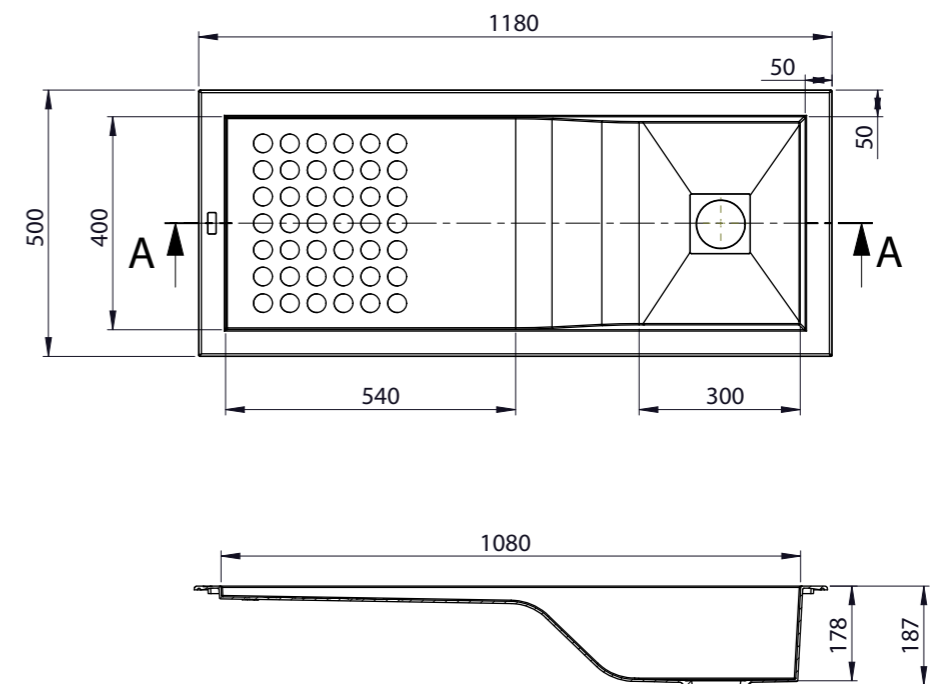

eos[®]

FLUIDITÉ ET ERGONOMIE.
EOS[®] VOUS INVITE À UNE UTILISATION INTENSIVE !

1 CUVE • 118 X 50 X 19 CM

- Évier réversible
- 1 égouttoir
- S'encastre dans un caisson de 60 cm
- Évier fourni avec vidage automatique gain de place