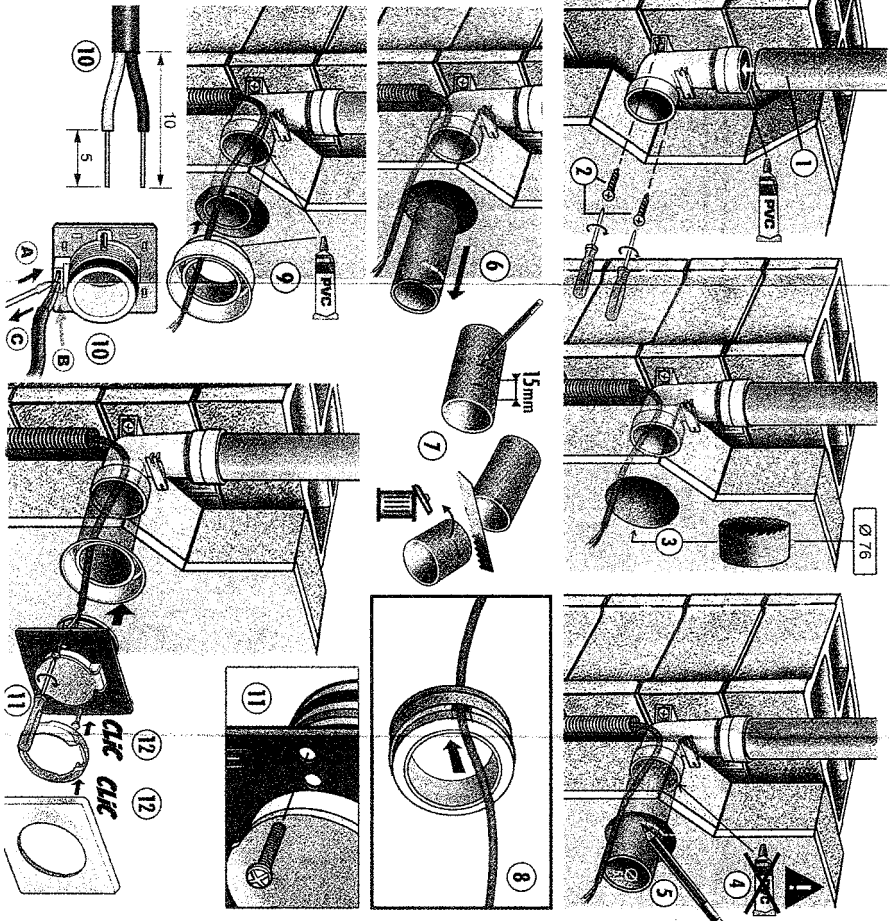

CELIANNE

- Montage sur mur périphérique
- Montage op perifere eenheid
- Montage auf Umfangsmauer
- Periferal wall mounting
- Montaje sobre pared periférica

- Montage sur cloison de séparation
- Montage auf Trennwand
- Montage op tussenschot
- Montaje sobre plancha de separación

- Montage en placard
- Montage in wandkast
- Montage im Schrank
- Mounting in cupboard
- Montaje en armario empotrado

CELLIANE 24V

- Montage sur mur périphérique
- Montage op periferie eenheid
- Montage auf Umfassungsmauer
- Peripheral wall mounting
- Montaje sobre pared periferica