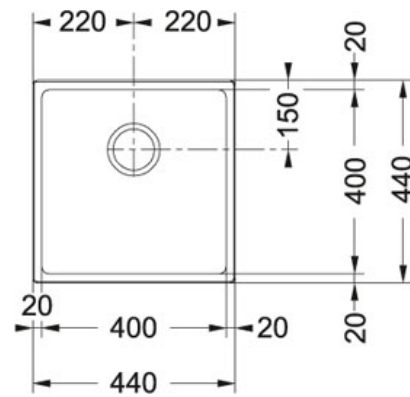

# IMPRIMER LA FICHE

FAMILLE: **EVIERS** MATERIAU: **FRADURA GRAPHITE** GAMME: **DOMUS** MODÈLE: **DMD 610-44**

## Informations produit

**FUN Code** 114.0180.707

**Code article** 539321

**Prix** € 225.00

**Vidage** 90 mm

**Dimensions** 440 mmx440 mm

**Bassin** 400 mmx400 mmx190 mm

**Découpe** 420 mmx420 mm