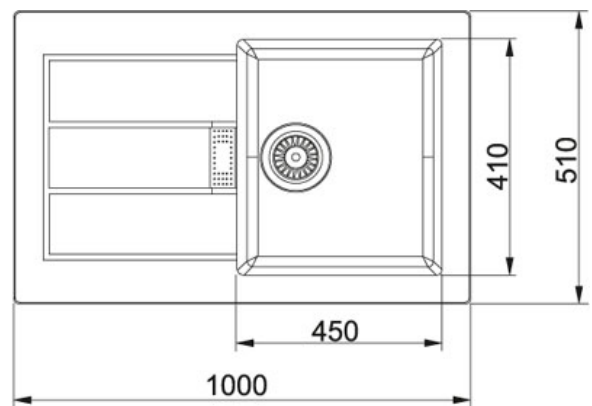

# IMPRIMER LA FICHE

FAMILLE: **EVIERS** MATERIAU: **TECTONITE CAFÉ CRÈME** GAMME: **SIRIUS** MODÈLE: **SID 611-100**

## Informations produit

<b>FUN Code</b>	114.0073.049
<b>Code article</b>	095454
<b>Prix</b>	€ 289.00
<b>Vidage</b>	Ø 90
<b>Dimensions</b>	1000 mmx510 mm
<b>Bassin</b>	450 mmx410 mmx190 mm
<b>Découpe</b>	980 mmx490 mm
<b>Gabarit de découpe</b>	Non