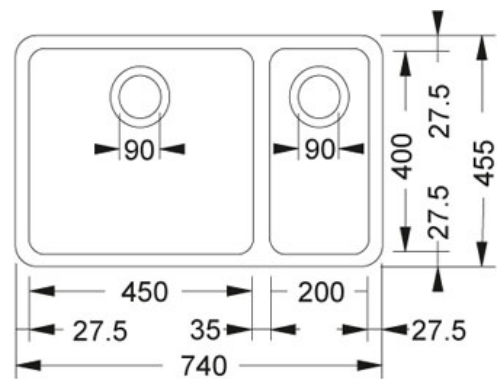

IMPRIMER LA FICHE

FAMILLE: **EVIERS** MATERIAU: **INOX** GAMME: **KUBUS** MODÈLE: **KBX 160-45/20**

Informations produit

FUN Code	122.0202.272
Code article	668458
Prix	€ 999.00
Vidage	Ø 90
Dimensions	740 mmx455 mm
Bassin	450 mmx400 mmx185 mm
Petite cuve	200 mmx400 mmx130 mm
Gabarit de découpe	Oui