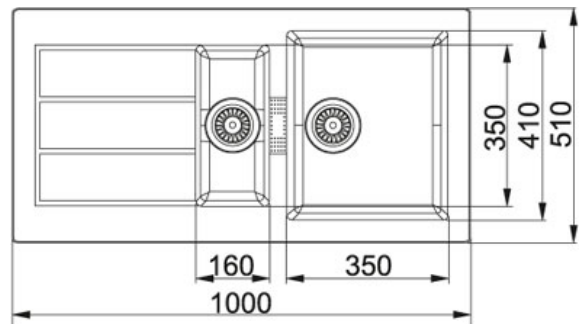

# IMPRIMER LA FICHE

FAMILLE: **EVIERS** MATERIAU: **TECTONITE CAFÉ CRÈME** GAMME: **SIRIUS** MODÈLE: **SID 651**

## Informations produit

<b>FUN Code</b>	114.0073.053
<b>Code article</b>	095492
<b>Prix</b>	€ 349.00
<b>Vidage</b>	Ø 90
<b>Dimensions</b>	1000 mmx510 mm
<b>Bassin</b>	350 mmx410 mmx190 mm
<b>Petite cuve</b>	160 mmx350 mmx160 mm
<b>Découpe</b>	980 mmx490 mm
<b>Gabarit de découpe</b>	Non