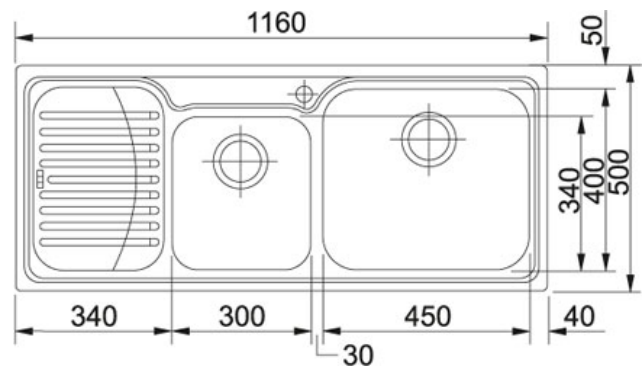

IMPRIMER LA FICHE

FAMILLE: **EVIERS** MATERIAU: **INOX** GAMME: **GALASSIA** MODÈLE: **GAX621**

Informations produit

FUN Code	101.0086.066
Code article	022610
Prix	€ 835.00
Vidage	Ø 90
Dimensions	1160 mmx500 mm
Bassin	450 mmx400 mmx190 mm
Petite cuve	300 mmx340 mmx180 mm
Découpe	1140 mmx480 mm
Gabarit de découpe	Non
Produit avec égouttoir inversé	101.0086.064