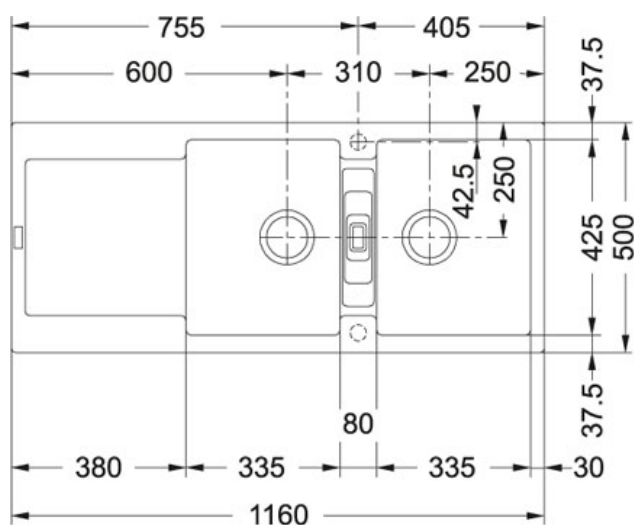

# IMPRIMER LA FICHE

FAMILLE: **EVIERS** MATERIAU: **FRAGRANIT+ CAFÉ CRÈME** GAMME: **MARIS** MODÈLE: **MRG 621**

## Informations produit

<b>FUN Code</b>	114.0152.041
<b>Code article</b>	094969
<b>Prix</b>	€ 479.00
<b>Vidage</b>	Ø 90
<b>Dimensions</b>	1160 mmx500 mm
<b>Bassin</b>	335 mmx425 mmx190 mm
<b>Découpe</b>	1140 mmx480 mm
<b>Gabarit de découpe</b>	Non