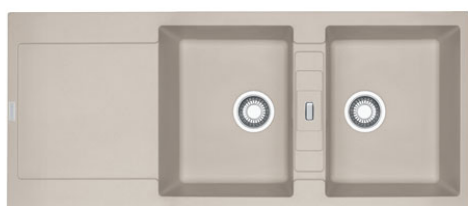

# IMPRIMER LA FICHE

FAMILLE: **EVIERS** MATERIAU: **FRAGRANIT+ CAFÉ CRÈME** GAMME: **MARIS** MODÈLE: **MRG 621**

## Informations produit

<b>FUN Code</b>	114.0152.041
<b>Code article</b>	094969
<b>Prix</b>	€ 479.00
<b>Vidage</b>	Ø 90
<b>Dimensions</b>	1160 mmx500 mm
<b>Bassin</b>	335 mmx425 mmx190 mm
<b>Découpe</b>	1140 mmx480 mm
<b>Gabarit de découpe</b>	Non