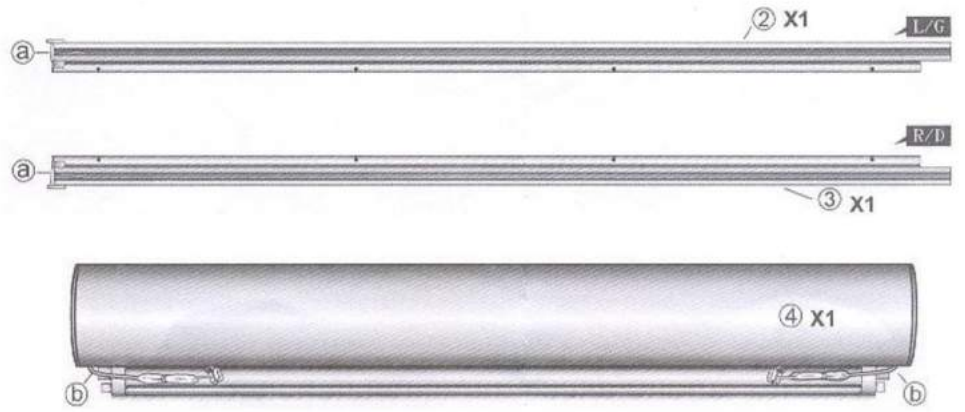

Store occultant
pour fenêtre de toit

Blackout blind
roof windows

FR Manuel d'installation
EN Installation manual

	A	B
C02	4	8
C04	4	10
M04	4	10
M06	4	12
M08	4	14
S06	4	12
S08	4	14
U04	4	10
U08	4	14