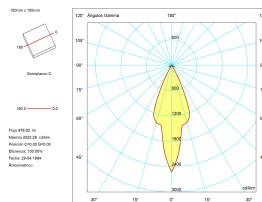

LOGÍSTICA

Peso neto (Kg): 2.58

Peso embalado (Kg): 3.09

Embalaje: 390mm x 200mm x 275mm