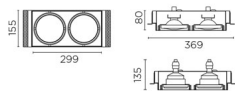

CARACTERÍSTICAS LUMINOTÉCNICAS

CRI: NA

MacAdam steps:

Riesgo fotobiológico:

Portalámparas	Cantidad	Potencia fuente de luz (W)
G53	2	Potencia máx. 100W