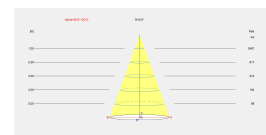

Multidir Double LED 299mm Trimless

DM-0082-60-00

Downlight Multidir Double LED 299mm Trimless 100W Negro IP23

CARACTERÍSTICAS TÉCNICAS

Consumo total de la luminaria (W) : 200W
 Material de la estructura : Acero, Aluminio
 Acabado estructura : Negro
 Bombilla recomendada : G53

Voltaje / Frecuencia : 12V/50-60Hz

Garantía : 5 Años

Luminaria fácilmente reciclable

CARACTERÍSTICAS LUMINOTÉCNICAS

CRI: NA

MacAdam steps:

Riesgo fotobiológico:

Portalámparas	Cantidad	Potencia fuente de luz (W)
G53	2	Potencia máx. 100W