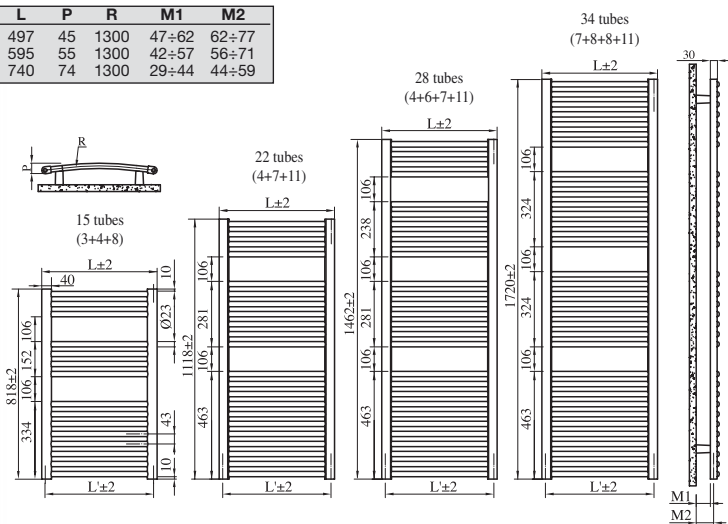

VENUS

L	P	R	M1	M2
497	45	1300	47÷62	62÷77
595	55	1300	42÷57	56÷71
740	74	1300	29÷44	44÷59

818 1118 1462 1720

CARACTÉRISTIQUES TECHNIQUES: radiateur sèche-serviette en acier avec éléments horizontaux à tubes ronds de diamètre 23 mm; collecteurs latéraux à section semi-ovale 40x30 mm; filetages extrémités collecteurs 1/2" G droite; pression maximum de service 8 bar; température maximum de service 95°C.

En photo: Radiateur Venus. Hauteur mm 1720, largeur mm 595, couleur Standard Blanc (cod. 01).

MODÈLE	Code	Profondeur P mm	Hauteur H mm	Largeur L mm	Entraxe L' mm	Masse Kg	Capacité lt	Puissance Thermique				Pente n.	Puiss. Mixte Watt
								Δt 50°C Watt	Δt 40°C Watt	Δt 30°C Watt	Δt 20°C Watt		
818 H mm 818 15 TUBES 2 ESPACES	MIS050 01	45	818	497	467	6,6	3,6	366	280	198	121	1,207	400
	MIS060 01	55	818	595	565	7,6	4,1	426	325	230	141	1,206	400
1118 H mm 1118 22 TUBES 2 ESPACES	MIM050 01	45	1118	497	467	9,4	5,1	526	397	276	165	1,265	600
	MIM060 01	55	1118	595	565	10,9	5,8	617	467	326	197	1,246	800
1462 H mm 1462 28 TUBES 3 ESPACES	MIL050 01	45	1462	497	467	12,1	6,5	676	514	361	220	1,226	800
	MIL060 01	55	1462	595	565	13,9	7,4	793	603	424	258	1,224	1000
1720 H mm 1720 34 TUBES 3 ESPACES	MIG050 01	45	1720	497	467	14,5	7,8	818	624	441	270	1,211	1000
	MIG060 01	55	1720	595	565	16,7	8,9	957	731	516	316	1,210	1200
	MIG075 01	74	1720	740	710	20,0	10,6	1166	890	629	385	1,208	1200