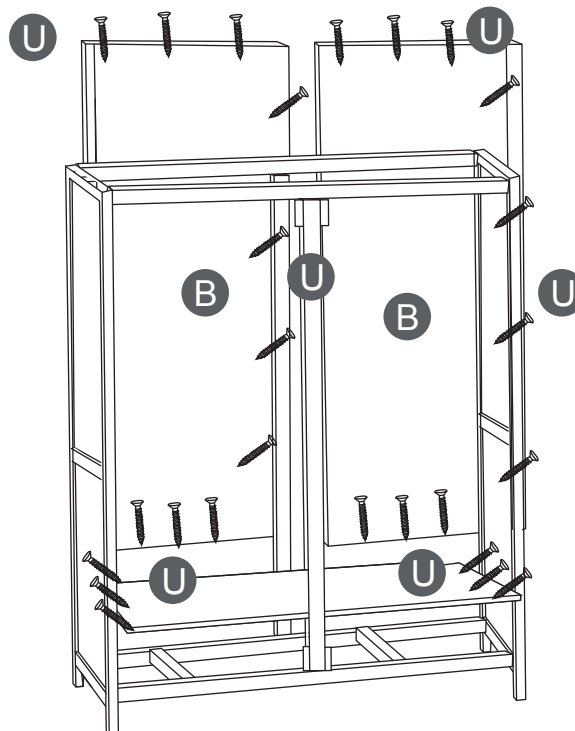

© by WilTec Wildanger Technik GmbH

<http://www.WilTec.de>

<http://www.aoyue.eu>

<http://www.teichtip.de>