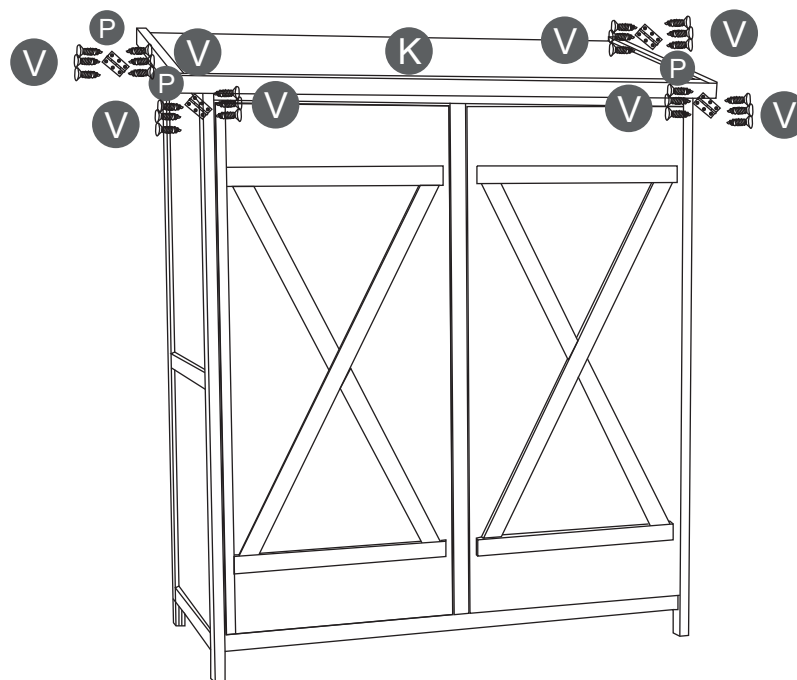

Kundenbetreuung WilTec Wildanger Technik GmbH

e-mail: service@WilTec.info

Tel: ++ +49 2403 55592-0

7

8

© by WilTec Wildanger Technik GmbH

<http://www.WilTec.de>

<http://www.aoyue.eu>

<http://www.teichtip.de>