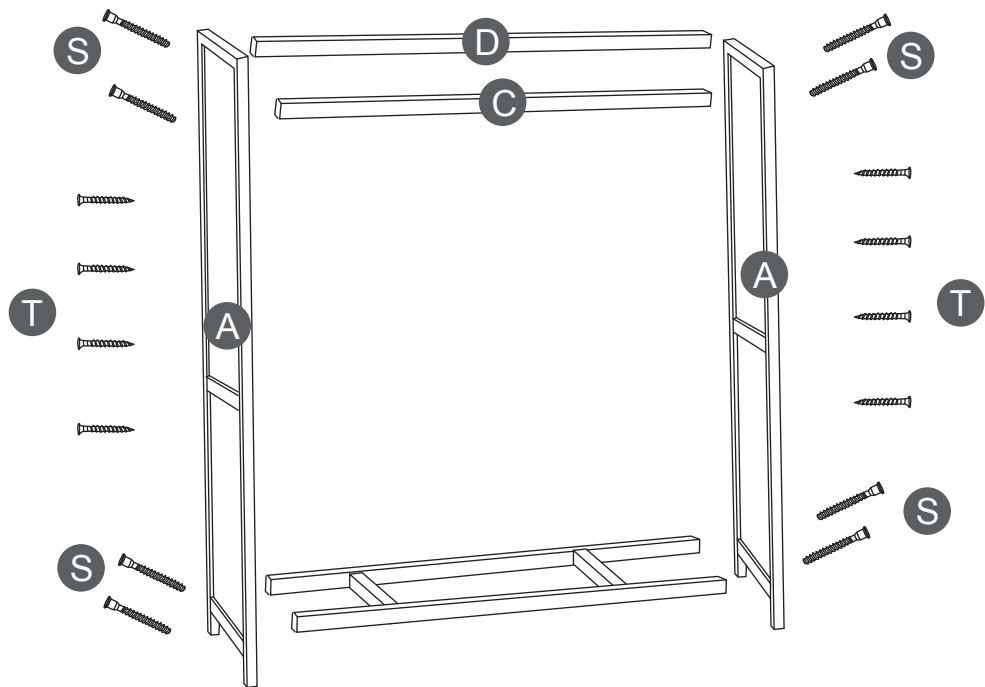

Kundenbetreuung WilTec Wildanger Technik GmbH
e-mail: service@WilTec.info
Tel: ++ +49 2403 55592-0

3

4