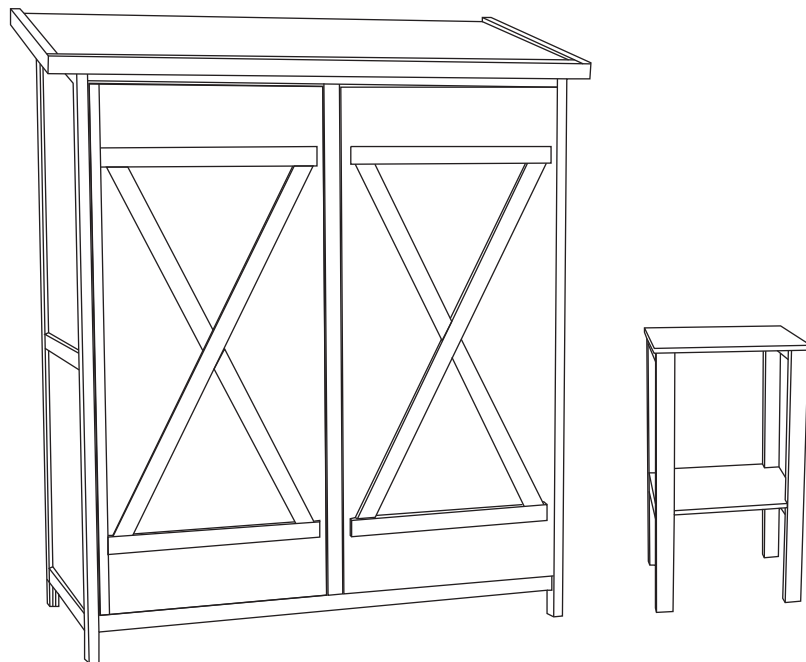

Kundenbetreuung WilTec Wildanger Technik GmbH
e-mail: service@WilTec.info
Tel: ++ +49 2403 55592-0

9

© by WilTec Wildanger Technik GmbH

<http://www.WilTec.de>

<http://www.aoyue.eu>

<http://www.teichtip.de>