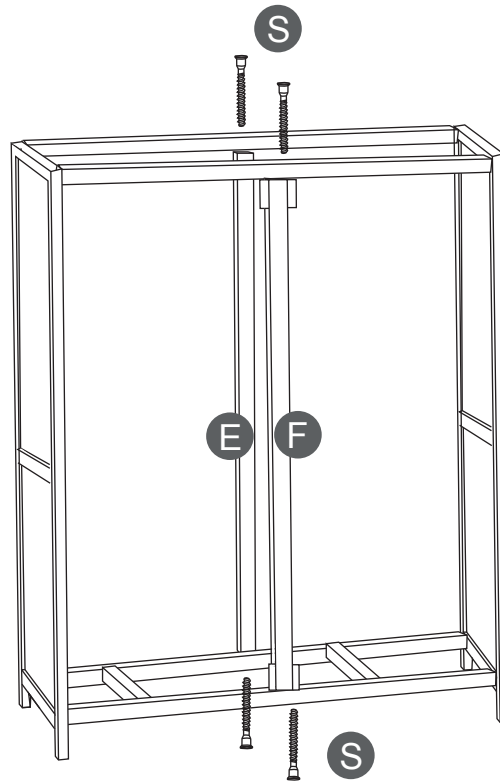

Kundenbetreuung WilTec Wildanger Technik GmbH

e-mail: service@WilTec.info

Tel: ++ +49 2403 55592-0

5

6