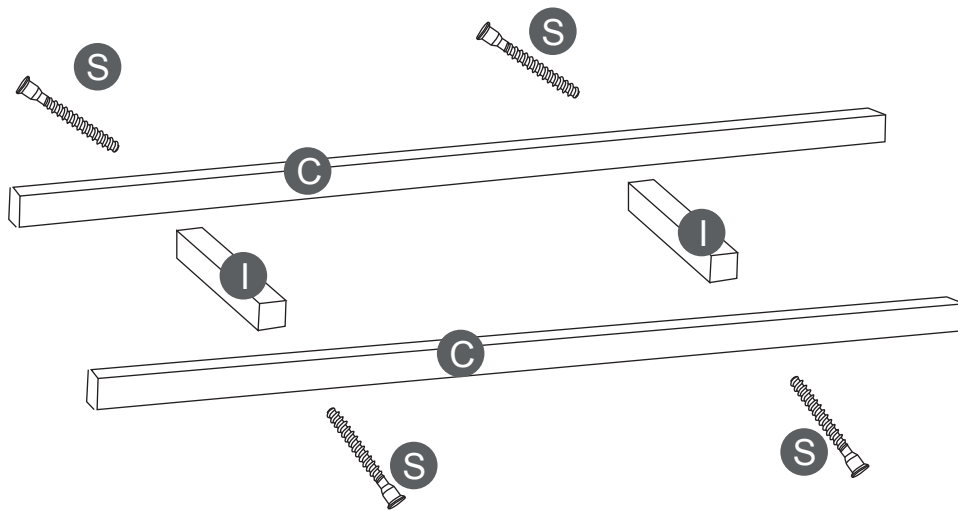

Kundenbetreuung WilTec Wildanger Technik GmbH
e-mail: service@WilTec.info
Tel: ++ +49 2403 55592-0

3