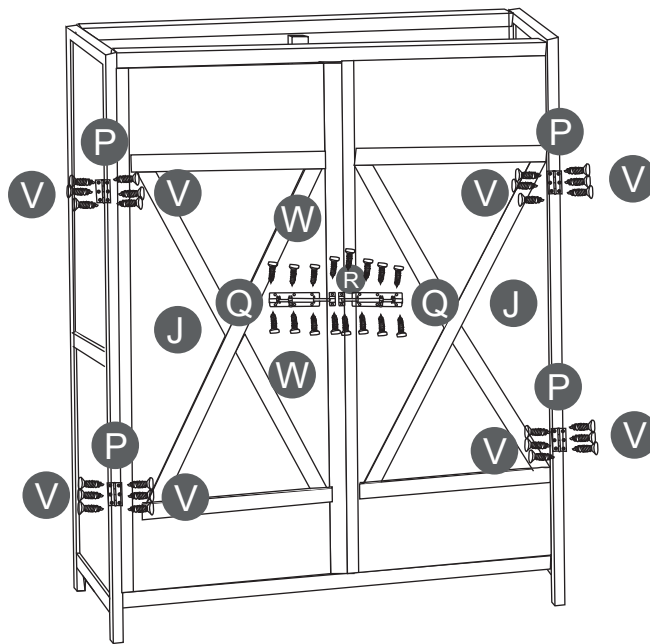

Kundenbetreuung WilTec Wildanger Technik GmbH

e-mail: service@WilTec.info

Tel: ++ +49 2403 55592-0

7