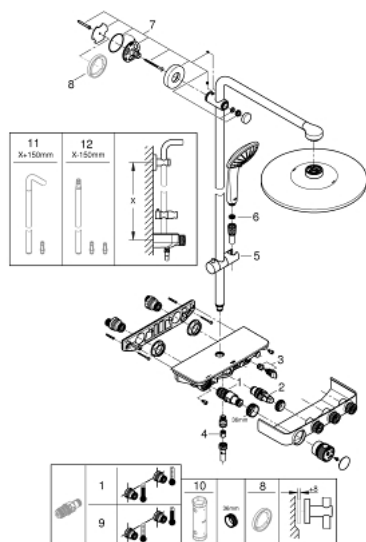

26 507 000 EUPHORIA SMARTCONTROL SYSTEM 310 DUO COLONNE DE DOUCHE AVEC MITIGEUR THERMOSTATIQUE

PIÈCES DÉTACHÉES

- 1: Cartouche thermostatique compacte 1/2" (N ° de commande 47439000)
- 2: Cartouche (N ° de commande 48297000)
- 3: Clapets anti-retours (N ° de commande 49069000)
- 4: Clapets anti-retours (N ° de commande 08565000)
- 5: Curseur (N ° de commande 48177000)
- 6: Filtre (N ° de commande 0700200M)
- 7: Embout de barre (N ° de commande 48279000)
- 8: Câble d'épaisseur (N ° de commande 27180000)*
- 9: Cartouche GROHE TurboStat 1/2" (N ° de commande 47175000)*
- 10: Clé (N ° de commande 49059000)*
- 11: Colonne de douche (N ° de commande 48497000)*
- 12: Colonne de douche (N ° de commande 48498000)*

*Accessoires spéciaux