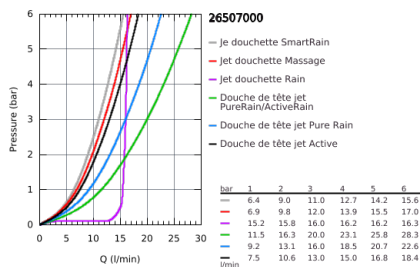

26 507 000 EUPHORIA SMARTCONTROL SYSTEM 310 DUO COLONNE DE DOUCHE AVEC MITIGEUR THERMOSTATIQUE

DESCRIPTION DU PRODUIT

- Composé de :
- Bras de douche horizontal 450 mm
- Fixation supérieure réglable en hauteur pour ajustement sur des trous existants
- Thermostatique SmartControl apparent
- Permet le changement entre :
- Douche de tête Rainshower SmartActive 310
- 2 jets :
- GROHE PureRain, ActiveRain
- douchette Euphoria 110 Massage, blanche (27 221 001)
- **3 jets :**
- Rain, SmartRain, Massage
- Curseur ajustable en hauteur
- Flexible Silverflex 1750 mm (28 388 000)
- **GROHE DreamSpray** jet parfaitement uniforme
- **GROHE StarLight** Chrome éclatant et durable
- **GROHE CoolTouch** Minimise les risques de brûlures
- **GROHE TurboStat** Régulation de la température quasi-instantanée et sécurité anti-brûlures en cas de coupure d'eau froide
- **GROHE ProGrip** avec surface moletée
- **GROHE EcoJoy** économie d'eau
- **GROHE SafeStop** butée à 38°C
- **GROHE SafeStop Plus** limiteur de température à 43°C (livré non monté)
- Bouton poussoir **SmartControl** pour ON-OFF, tourner pour régler le débit
- Porte-savon **GROHE EasyReach** intégré
- Procédé anti-calcaire **SpeedClean**
- Inner WaterGuide, longévité maximale
- Système anti-torsion