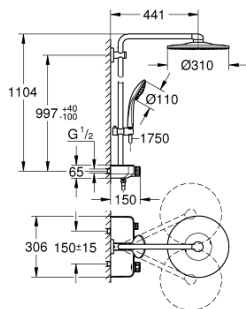

26 507 000 EUPHORIA SMARTCONTROL SYSTEM 310 DUO COLONNE DE DOUCHE AVEC MITIGEUR THERMOSTATIQUE

DESCRIPTION DU PRODUIT

- Composé de :
- Bras de douche horizontal 450 mm
- Fixation supérieure réglable en hauteur pour ajustement sur des trous existants
- Thermostatique SmartControl apparent
- Permet le changement entre :
- Douche de tête Rainshower SmartActive 310
- 2 jets :
- GROHE PureRain, ActiveRain
- douchette Euphoria 110 Massage, blanche (27 221 001)
- **3 jets :**
- Rain, SmartRain, Massage
- Curseur ajustable en hauteur
- Flexible Silverflex 1750 mm (28 388 000)
- **GROHE DreamSpray** jet parfaitement uniforme
- **GROHE StarLight** Chrome éclatant et durable
- **GROHE CoolTouch** Minimise les risques de brûlures
- **GROHE TurboStat** Régulation de la température quasi-instantanée et sécurité anti-brûlures en cas de coupure d'eau froide
- **GROHE ProGrip** avec surface moletée
- **GROHE EcoJoy** économie d'eau
- **GROHE SafeStop** butée à 38°C
- **GROHE SafeStop Plus** limiteur de température à 43°C (livré non monté)
- Bouton poussoir **SmartControl** pour ON-OFF, tourner pour régler le débit
- Porte-savon **GROHE EasyReach** intégré
- Procédé anti-calcaire **SpeedClean**
- Inner WaterGuide, longévité maximale
- Système anti-torsion

- 1: Cartouche thermostatique compacte 1/2" (N ° de commande 47439000)
- 2: Cartouche (N ° de commande 48297000)
- 3: Clapets anti-retours (N ° de commande 49069000)
- 4: Clapets anti-retours (N ° de commande 08565000)
- 5: Curseur (N ° de commande 48177000)
- 6: Filtre (N ° de commande 0700200M)
- 7: Embout de barre (N ° de commande 48279000)
- 8: Câble d'épaisseur (N ° de commande 27180000)*
- 9: Cartouche GROHE TurboStat 1/2" (N ° de commande 47175000)*
- 10: Clé (N ° de commande 49059000)*
- 11: Colonne de douche (N ° de commande 48497000)*
- 12: Colonne de douche (N ° de commande 48498000)*