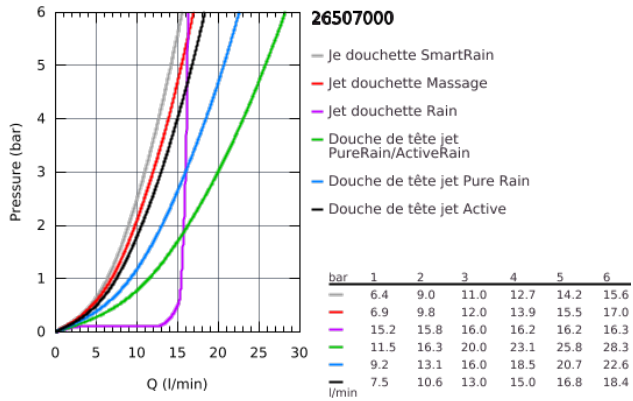

26 507 000 EUPHORIA SMARTCONTROL SYSTEM 310 DUO COLONNE DE DOUCHE AVEC MITIGEUR THERMOSTATIQUE

DESCRIPTION DU PRODUIT

- Composé de :
- Bras de douche horizontal 450 mm
- Fixation supérieure réglable en hauteur pour ajustement sur des trous existants
- Thermostatique SmartControl apparent
- Permet le changement entre :
- Douche de tête Rainshower SmartActive 310
- 2 jets :
- GROHE PureRain, ActiveRain
- douchette Euphoria 110 Massage, blanche (27 221 001)
- **3 jets :**
- Rain, SmartRain, Massage
- Curseur ajustable en hauteur
- Flexible Silverflex 1750 mm (28 388 000)
- **GROHE DreamSpray** jet parfaitement uniforme
- **GROHE StarLight** Chrome éclatant et durable
- **GROHE CoolTouch** Minimise les risques de brûlures
- **GROHE TurboStat** Régulation de la température quasi-instantanée et sécurité anti-brûlures en cas de coupure d'eau froide
- **GROHE ProGrip** avec surface moletée
- **GROHE EcoJoy** économie d'eau
- **GROHE SafeStop** butée à 38°C
- **GROHE SafeStop Plus** limiteur de température à 43°C (livré non monté)
- Bouton poussoir **SmartControl** pour ON-OFF, tourner pour régler le débit
- Porte-savon **GROHE EasyReach** intégré
- Procédé anti-calcaire **SpeedClean**
- Inner WaterGuide, longévité maximale
- Système anti-torsion

26 507 000 EUPHORIA SMARTCONTROL SYSTEM 310 DUO COLONNE DE DOUCHE AVEC MITIGEUR THERMOSTATIQUE

26 507 000 EUPHORIA SMARTCONTROL SYSTEM 310 DUO COLONNE DE DOUCHE AVEC MITIGEUR THERMOSTATIQUE

PIÈCES DÉTACHÉES