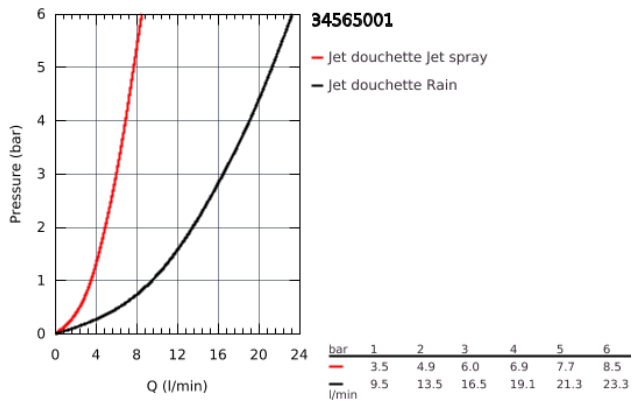

34 565 001 GROHTHERM 800 GROHTHERM 800 MITIGEUR THERMOSTATIQUE DOUCHE 1/2" AVEC ENSEMBLE DE DOUCHE

DESCRIPTION DU PRODUIT

- Composé de :
- Mitigeur thermostatique douche 1/2" Grohtherm 800
- (34 558 000)
- Tempesta ensemble de douche complet 2 jets, 600 mm (27 598)

34 565 001 GROHTHERM 800 GROHTHERM 800 MITIGEUR THERMOSTATIQUE DOUCHE
1/2" AVEC ENSEMBLE DE DOUCHE

34 565 001 GROHTHERM 800 GROHTHERM 800 MITIGEUR THERMOSTATIQUE DOUCHE 1/2" AVEC ENSEMBLE DE DOUCHE

PIÈCES DÉTACHÉES