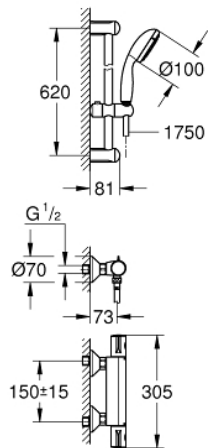

34 565 001 GROHTHERM 800 GROHTHERM 800 MITIGEUR THERMOSTATIQUE DOUCHE 1/2" AVEC ENSEMBLE DE DOUCHE

DESCRIPTION DU PRODUIT

- Composé de :
- Mitigeur thermostatique douche 1/2" Grohtherm 800
- (34 558 000)
- Tempesta ensemble de douche complet 2 jets, 600 mm (27 598)

34 565 001 GROHTHERM 800 GROHTHERM 800 MITIGEUR THERMOSTATIQUE DOUCHE
1/2" AVEC ENSEMBLE DE DOUCHE

34 565 001 GROHTHERM 800 GROHTHERM 800 MITIGEUR THERMOSTATIQUE DOUCHE 1/2" AVEC ENSEMBLE DE DOUCHE

PIÈCES DÉTACHÉES

- 1: Poignée contrôle de température Grotherm 2000 (N ° de commande 47981000)
- 2: Bague de fixation (N ° de commande 47743000)
- 3: Cartouche thermostatique compacte 1/2" (N ° de commande 47439000)
- 4: Poignée d'arrêt (N ° de commande 47980000)
- 5: Tête à disques en céramique 1/2" (N ° de commande 45346000)
- 5.1: Joint torique 18,2 x 1,7 (N ° de commande 0392400M)
- 6: Clapets anti-retours (N ° de commande 08565000)
- 7: Clapets anti-retours (N ° de commande 47189000)
- 7.1: filtre à impuretés (N ° de commande 0726400M)
- 7.2: Clapets anti-retours (N ° de commande 08565000)
- 7.3: Joint torique 17 x 2 (N ° de commande 0305500M)
- 8: Raccord S mural (N ° de commande 12075000)
- 8.1: Joint (N ° de commande 0138600M)
- 8.2: Rosace (N ° de commande 0221000M)
- 9: Curseur (N ° de commande 48099000)
- 10: Embout de barre (N ° de commande 48098000)
- 11: Filtre (N ° de commande 0700200M)
- 12: Rallonge 3/4" 20 mm (N ° de commande 0713000M)*
- 13: Clé spéciale (N ° de commande 19377000)*
- 14: Clé (N ° de commande 19332000)*
- 15: Cartouche GROHE TurboStat 1/2" (N ° de commande 47175000)*