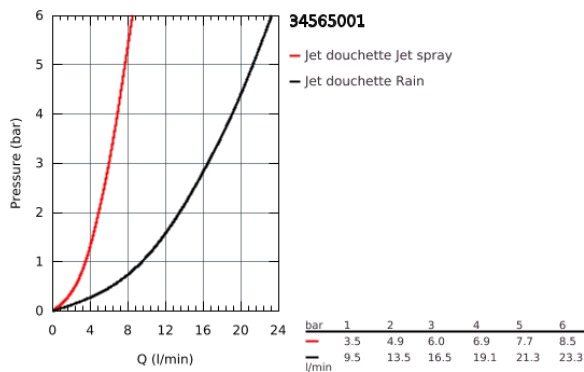

34 565 001 GROHTHERM 800 GROHTHERM 800 MITIGEUR THERMOSTATIQUE DOUCHE 1/2" AVEC ENSEMBLE DE DOUCHE

DESCRIPTION DU PRODUIT

- Composé de :
- Mitigeur thermostatique douche 1/2" Grohtherm 800
- (34 558 000)
- Tempesta ensemble de douche complet 2 jets, 600 mm (27 598)

34 565 001 GROHTHERM 800 GROHTHERM 800 MITIGEUR THERMOSTATIQUE DOUCHE
1/2" AVEC ENSEMBLE DE DOUCHE

34 565 001 GROHTHERM 800 GROHTHERM 800 MITIGEUR THERMOSTATIQUE DOUCHE 1/2" AVEC ENSEMBLE DE DOUCHE

PIÈCES DÉTACHÉES