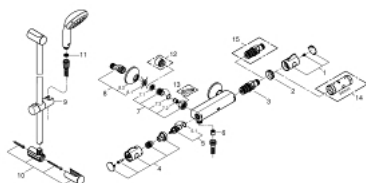

34 565 001 GROHTHERM 800 GROHTHERM 800 MITIGEUR THERMOSTATIQUE DOUCHE 1/2" AVEC ENSEMBLE DE DOUCHE

DESCRIPTION DU PRODUIT

- Composé de :
- Mitigeur thermostatique douche 1/2" Grohtherm 800
- (34 558 000)
- Tempesta ensemble de douche complet 2 jets, 600 mm (27 598)

34 565 001 GROHTHERM 800 GROHTHERM 800 MITIGEUR THERMOSTATIQUE DOUCHE
1/2" AVEC ENSEMBLE DE DOUCHE

34 565 001 GROHTHERM 800 GROHTHERM 800 MITIGEUR THERMOSTATIQUE DOUCHE 1/2" AVEC ENSEMBLE DE DOUCHE

PIÈCES DÉTACHÉES

- 1: Poignée contrôle de température Grotherm 2000 (N ° de commande 47981000)
- 2: Bague de fixation (N ° de commande 47743000)
- 3: Cartouche thermostatique compacte 1/2" (N ° de commande 47439000)
- 4: Poignée d'arrêt (N ° de commande 47980000)
- 5: Tête à disques en céramique 1/2" (N ° de commande 45346000)
- 5.1: Joint torique 18,2 x 1,7 (N ° de commande 0392400M)
- 6: Clapets anti-retours (N ° de commande 08565000)
- 7: Clapets anti-retours (N ° de commande 47189000)
- 7.1: filtre à impuretés (N ° de commande 0726400M)
- 7.2: Clapets anti-retours (N ° de commande 08565000)
- 7.3: Joint torique 17 x 2 (N ° de commande 0305500M)
- 8: Raccord S mural (N ° de commande 12075000)
- 8.1: Joint (N ° de commande 0138600M)
- 8.2: Rosace (N ° de commande 0221000M)
- 9: Curseur (N ° de commande 48099000)
- 10: Embout de barre (N ° de commande 48098000)
- 11: Filtre (N ° de commande 0700200M)
- 12: Rallonge 3/4" 20 mm (N ° de commande 0713000M)*
- 13: Clé spéciale (N ° de commande 19377000)*
- 14: Clé (N ° de commande 19332000)*
- 15: Cartouche GROHE TurboStat 1/2" (N ° de commande 47175000)*