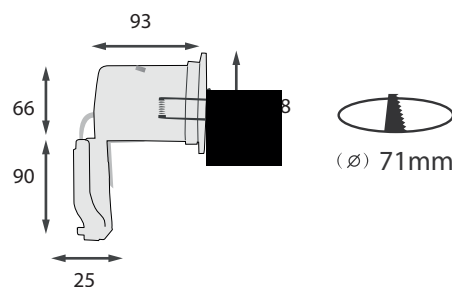

SUPPORT SPOT FIXE + DOUILLE AUTOMATIQUE

REF : 7718

Ref. 7718

Produit : Support spot Fixe

Orientable : Non

Taille : Ø88mm

Taille perçage : Ø 71 mm

Fixation plafond : Ailettes sur ressorts

Fixation ampoule : Douille GU10

Finition : Blanc

Emballage : **Boite**

EAN : 3760173779093

Paramètres

Matériaux utilisés : Aluminium

Indice de protection IP : IP20

Poids Net : 0,290 Kg