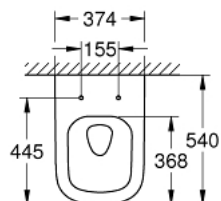

### DESCRIPTION DU PRODUIT

- Pour réservoir de chasse encastré
- Sortie horizontale
- Technologie de chasse GROHE Triple Vortex
- Chasse d'eau
- Sans bride
- Volume de chasse 3/5 L
- Set de fixation inclus
- Porcelaine vitrifiée
- Entièrement caréné avec fixations invisibles
- Traitement PureGuard en option : 00H
- Compatible avec siège abattant WC 39 330 001 (frein de chute) et siège abattant WC 39 331 001 (sans frein de chute)

### PIÈCES DÉTACHÉES

1: Set de fixation (N ° de commande 49510000)