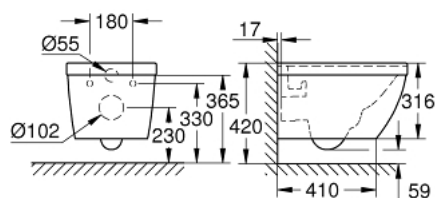

### DESCRIPTION DU PRODUIT

- Pour réservoir de chasse encastré
- Sortie horizontale
- Technologie de chasse GROHE Triple Vortex
- Chasse d'eau
- Sans bride
- Volume de chasse 3/5 L
- Set de fixation inclus
- Porcelaine vitrifiée
- Entièrement caréné avec fixations invisibles
- Traitement PureGuard en option : 00H
- Compatible avec siège abattant WC 39 330 001 (frein de chute) et siège abattant WC 39 331 001 (sans frein de chute)

### PIÈCES DÉTACHÉES

1: Set de fixation (N ° de commande 49510000)