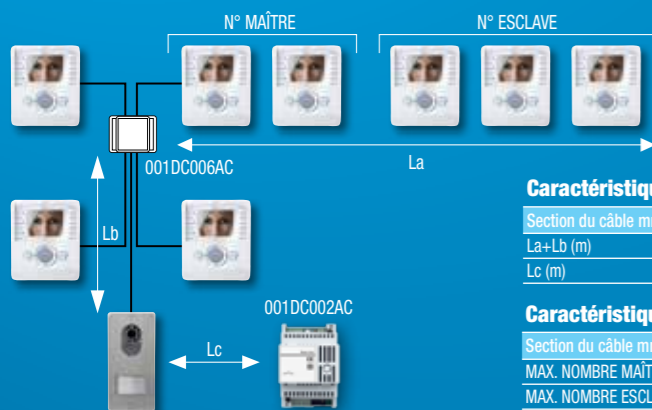

Caractéristiques de câblage*

Section du câble mm²	2 x 1	UTP/CAT5	2 x 2,5
La+Lb (m)	≤ 100	≤ 100	-
Lc (m)	≤ 25	-	≤ 60

Caractéristiques de câblage

Section du câble mm²	2 x 1	UTP/CAT5	2 x 2,5
MAX. NOMBRE MAÎTRE	2	1	-
MAX. NOMBRE ESCLAVE	3	2	-

* câble avec paires torsadées non blindé.

DISTANCE DE CÂBLAGE POUR LE KIT PORTIER AUDIO

Caractéristiques de câblage

Section du câble mm²	2 x 1	UTP/CAT5	2 x 2,5
La (m)	≤ 250	≤ 250	-
Lc (m)	≤ 25	-	≤ 60

Le Kit Portier Came

Kit portier vidéo	
001CK0002	Kit portier vidéo à usage résidentiel composé de: 1 poste intérieur portier vidéo Bianca, 1 poste extérieur Placo, 1 transformateur et 1 bouton double hauteur.
001CK0004	Kit portier vidéo à usage résidentiel composé de: 1 poste intérieur portier vidéo Bianca, 1 poste extérieur Placo, 1 convertisseur et 1 bouton double hauteur.
Moniteur Vidéo	
001CS2BNC0	Moniteur Vidéo Bianca mains libres, couleur blanc glace.
Plaque de rue	
001CS2PLC0	Plaque de rue vidéo Placo avec caméra couleur.
Kit portier Audio	
001CK0001	Kit Portier Audio à usage résidentiel composé de: 1 poste intérieur portier audio Bianca, 1 poste extérieur Placo, 1 transformateur et 1 bouton double hauteur.
001CK0003	Kit Portier Audio à usage résidentiel composé de: 1 poste intérieur portier audio Bianca, 1 poste extérieur Placo, 1 convertisseur et 1 bouton double hauteur.
Moniteur Audio	
001CS1BNC0	Moniteur Audio Bianca mains libres, couleur blanc glace.
Plaque de rue	
001CS1PLC0	Plaque de rue Audio Placo.
Accessoires en option	
001DC002AC	Transformateur modulaire 230/18V CC et convertisseur. Module d'alimentation 24V / 18V adapté aux armoires Came.
001DC00PLAC001	Casquette de protection.
001DC00PLAC002	Cadre d'encastrement.
001DC00PLAC003	Boîtier d'encastrement.
001DC00EGMA13	Bouton double (4 appels).
001DC00EGMA11	Bouton simple (2 appels).
001DC00EGMA12	Bouton double hauteur (1 appel).
001DC006AC	Distributeur 4 sorties vidéo.
001DC007AC	Module d'alimentation adapté aux armoires Came en 24V/18V (CONVERTISSEUR).
001DC005AC	Module BUS 2 sorties relais auxiliaires.

DÉCOUVREZ LES NOUVEAUTÉS CAME
chez votre distributeur ou sur www.came.fr

Came cancelli automatici S.p.A.

Via Martiri della Libertà, 15
31030 Dosson di Casier
Treviso - Italy
Tel. (+39) 0422 4940
Fax (+39) 0422 4941
info@came.it
www.came.com

Official Partner

© Came KDEF#VFRBA5C113 09/2013 - FR