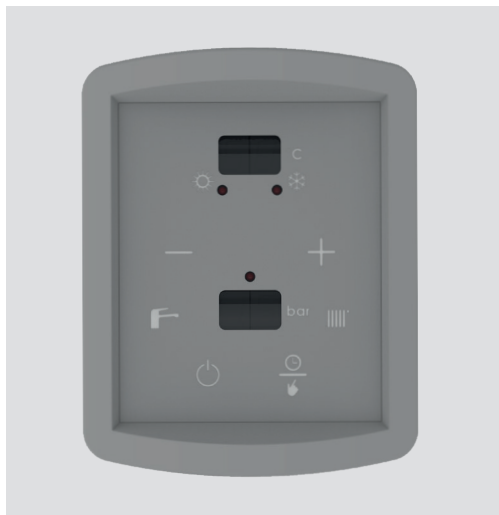

Gialix DS

Chaudière électronique double service
pour le chauffage et l'eau chaude sanitaire

BOÎTIER DE COMMANDES

LA TECHNOLOGIE AU SERVICE DU CONFORT ET DES ÉCONOMIES...

Une extraordinaire compacité pour assurer, à la fois, le chauffage du logement et fournir de l'eau chaude à profusion.

Une très grande rapidité de chauffe de l'eau chaude sanitaire et 155 litres restitués à 40°C en 10 minutes.

Puissance ajustable de série

À l'installation, la puissance peut être ajustée à 2, 4 ou 6 kW.

Conçue pour durer

Thermoplongeurs en acier incoloy 800

Economique et sûr

Circulateur basse consommation à 3 vitesses, manomètre, aquastat de sécurité 65°C (plancher chauffant) et aquastat de sécurité 110°C (radiateurs).

Pas d'entretien annuel

Entièrement équipée de série et ajustable en puissance

Ajustable en puissance (2, 4 ou 6 kW), thermoplongeurs en incoloy 800 pour une grande longévité, vase d'expansion, circulateur basse consommation 3 vitesses, manomètre, aquastat de sécurité 65°C (plancher chauffant) et aquastat de sécurité 110°C (radiateurs). De plus, elle n'a pas besoin d'entretien.

Pose au sol ou en mural

Elle se pose au sol (trépied si nécessaire), mais peut aussi être installée au mur avec ses barrettes de fixation (option). Une platine de fixation permet de faciliter la pose.