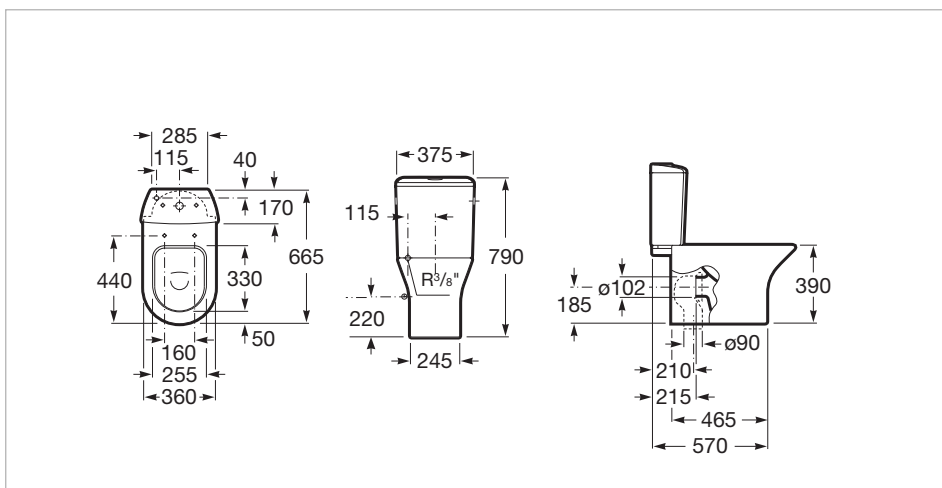

Dessins techniques