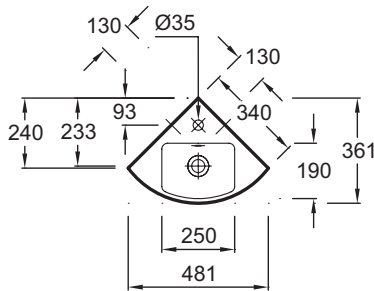

E4733

Collection : ODÉON UP

Couleur* :

00 - Blanc

Principaux atouts :

Caractéristiques techniques

- Dimensions : L 34 x P 34 cm
- Matériau : Céramique
- Percement robinetterie : Percé 1 trou de robinetterie
- Poids : 7 kg
- Installation : Autoportant
- Solution d'angle pour un concept gain de place

Dessin technique

Description : Lave-mains d'angle. E4733. Collection : ODÉON UP. Dimensions : L 34 x P 34 cm. Poids : 7 kg. Matériau : Céramique. Installation : Autoportant. Percement robinetterie : Percé 1 trou de robinetterie. Solution d'angle pour un concept gain de place.