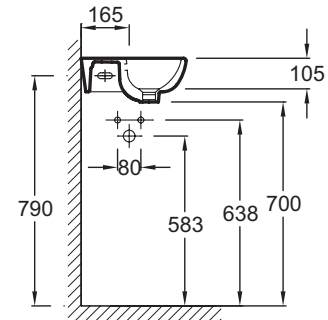

E4733

Collection : ODÉON UP

Couleur* :

00 - Blanc

Principaux atouts :

Caractéristiques techniques

- Dimensions : L 34 x P 34 cm
- Matériau : Céramique
- Percement robinetterie : Percé 1 trou de robinetterie
- Poids : 7 kg
- Installation : Autoportant
- Solution d'angle pour un concept gain de place

Dessin technique

Description : Lave-mains d'angle. E4733. Collection : ODÉON UP. Dimensions : L 34 x P 34 cm. Poids : 7 kg. Matériau : Céramique. Installation : Autoportant. Percement robinetterie : Percé 1 trou de robinetterie. Solution d'angle pour un concept gain de place.