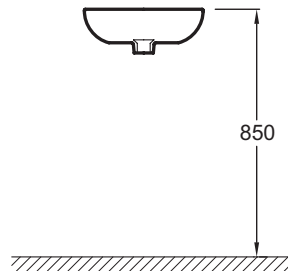

E4733

Collection : ODÉON UP

Couleur* :

00 - Blanc

Principaux atouts :

Caractéristiques techniques

- Dimensions : L 34 x P 34 cm
- Matériau : Céramique
- Percement robinetterie : Percé 1 trou de robinetterie
- Poids : 7 kg
- Installation : Autoportant
- Solution d'angle pour un concept gain de place

Dessin technique

Description : Lave-mains d'angle. E4733. Collection : ODÉON UP. Dimensions : L 34 x P 34 cm. Poids : 7 kg. Matériau : Céramique. Installation : Autoportant. Percement robinetterie : Percé 1 trou de robinetterie. Solution d'angle pour un concept gain de place.