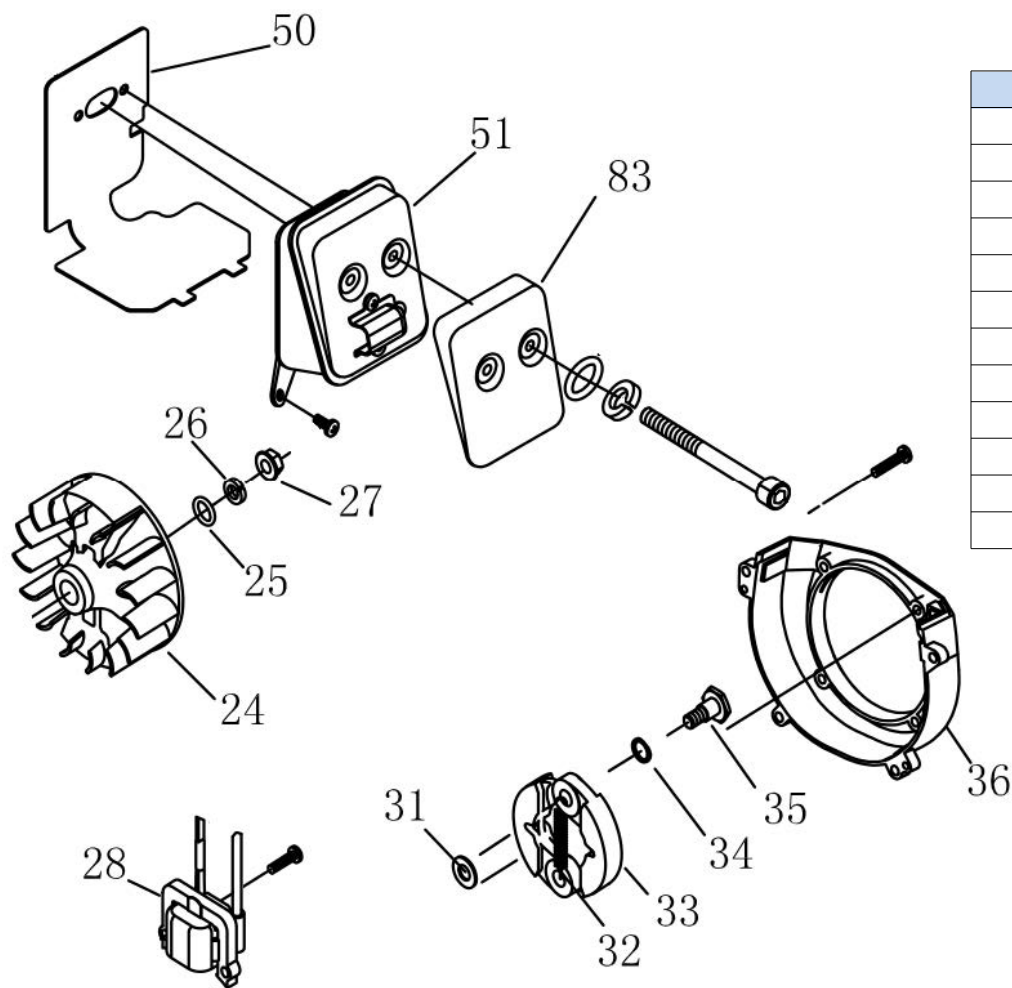

No.	Codice	Descrizione	Description	Q.TY
24	76282	Volano	Magneto Rotor Comp	1
27		Dado M8	Nut M8	1
28	76283	Bobina Cpl.	Ignition Coil Comp	1
31	76284	Rondella Frizione	Washer B	2
32	79342	Molla Frizione	Spring	1
33	79343	Frizione Completa	Clutch Ass'y	1
34	13789	Rondella	Washer	2
35	13733	Vite Frizione	Screw Pin	2
36	88302	Carter Frizione	Fan Cover	1
50	79328	Guarnizione Marmitta	Cap	1
51	79329	Marmitta	Plug	1
83	79341	Coprimarmitta	Inlet	1