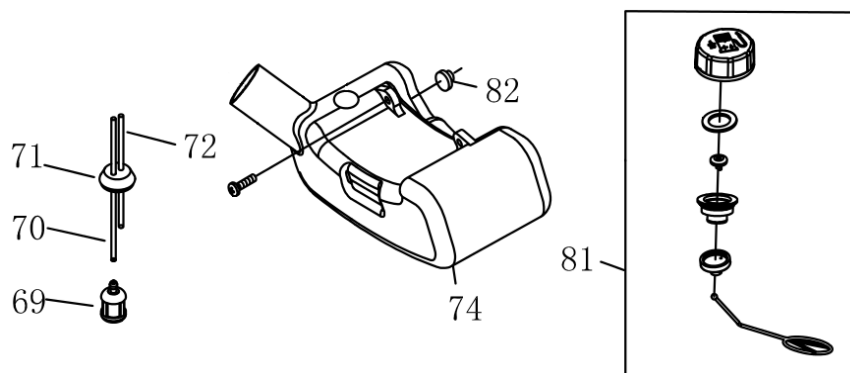

No.	Codice	Descrizione	Description	Q.TY
69	13569	Filtro Pescamiscela	Cleaner Cover	1
70		Tubo Miscela	Fuel Pipe 3x1x85	1
71	13568	Gommino Serbatoio	Plug	1
72		Tubo Miscela	Fuel Pipe 3x1x75	1
74	79340	Serbatoio	Fuel Tank	1
81	13758	Tappo Completo	Lid Ass'y	1
82	88301	Antivibrante Serbatoio	Rubber Washer	1