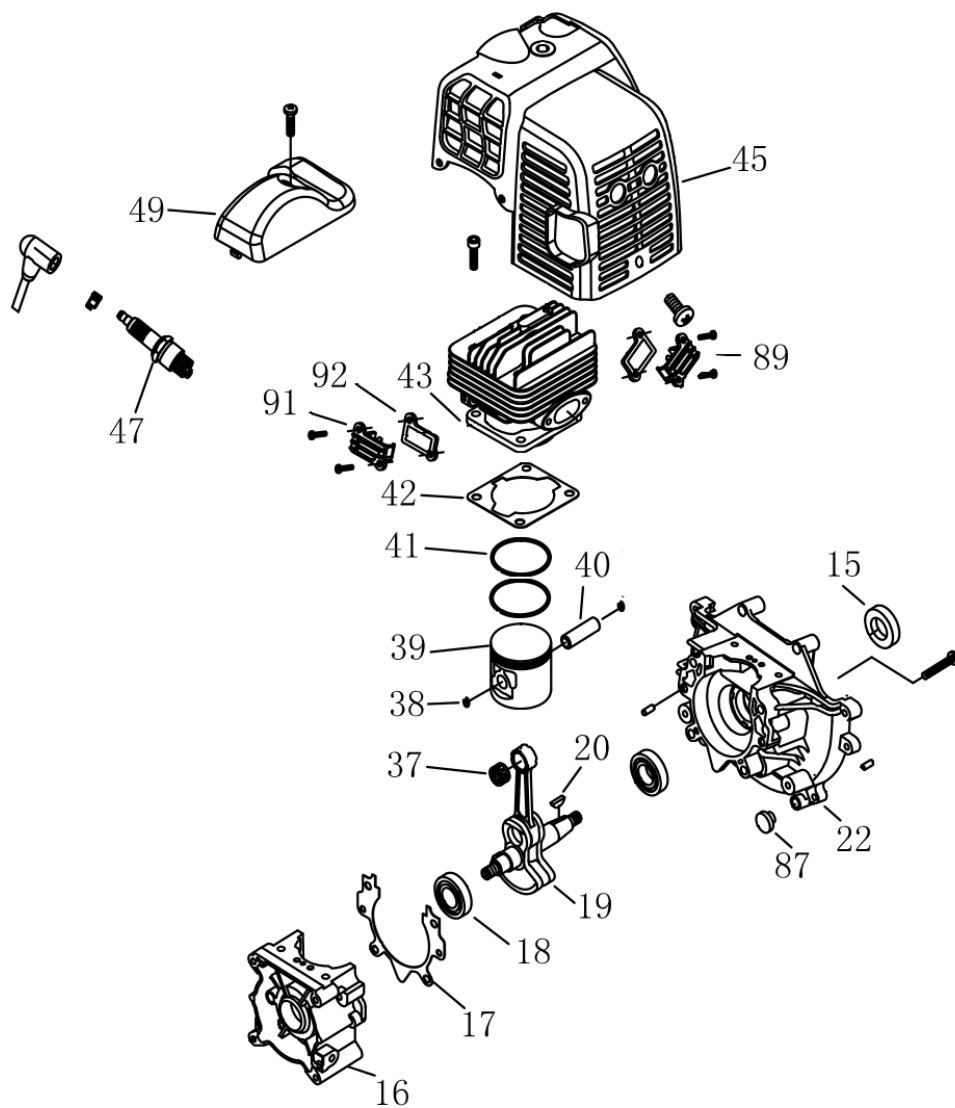

No.	Codice	Descrizione	Description	Q.TY
16	88303	Carter Lato Avv.to	Crankcase	1
17	13783	Guarnizione Carter	Gasket	1
18		Cuscinetto 6201/P6	Bearing 6201/P6	2
19	88304	Albero Motore Cpl	Crank Shaft	1
20	88264	Chiavetta 3x5x13	Key 3x5x13	1
22	88305	Carter Lato Volano	Crankcase	1
37	79309	Gabbia Rulli	Bearing	1
38	79311	Seeger Spinotto	Ring	2
39	79312	Pistone	Piston	1
40	13786	Spinotto	Piston Pin	1
41	79314	Segmento	Piston Ring	2
42	79317	Guarnizione Cilindro	Gasket	1
43	79318	Cilindro	Cylinder	1
45	79319	Carter Copricilindro	Guide Cover Ass' y	1
47	10660	Candela	Spark Plug	1
49	79327	Coperchio Candela	Cover	1
87	13730	Tappo Antivibrante	Rubber	1
89	88306	Coperchio Anteriore	Front Cover	1
91	88307	Coperchio Posteriore	Back Cover	1
92	88308	Guarnizione Coperchio	Gasket	1