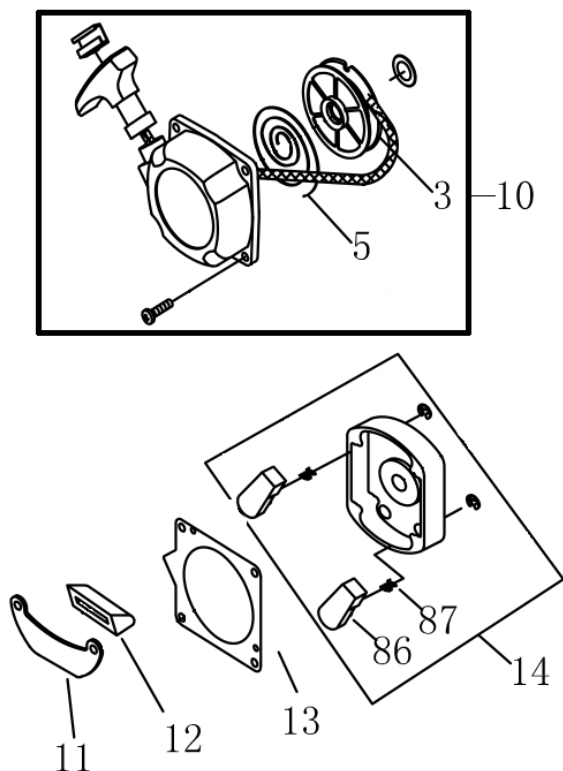

No.	Codice	Descrizione	Description	Q.TY
1	88269	Coppia Conica Cpl.	Gear Care Ass'y	1
5	88289	Pignone	Pinion	1
13	88288	Protezione	Safety Guard	1
15	88287	Corona	Gear	2
16	88286	Alberino	Gear Shaft	1
19	88270	Ghiera Sup.	Holder A	1
20	88271	Ghiera Inf.	Holder B	1
25	88293	Campana Frizione Cpl.	Clutch Comp	1
26	88292	Campana Frizione	Clutch Drum Comp	1
30	88294	Carter Campana	Linker	1
31	38513	Antivibrante Campana	Rubber Cover	1
35	88284	Morsetto Inf.	Clamp B	1
36	88283	Morsetto Sup.	Clamp A	1
37	88282	Attacco Bretella	Holder Ass'y	1
42	88274	Asta Completa	Pipe Comp	1
45	88275	Asta Trasmissione	Drive Shaft	1
51	88291	Impugnatura Ant. Cpl.	Handle Ass'y	1
52	73814	Manettino Accel. Cpl.	Level Ass'y	1
55	73815	Carter Dx	Box,Right	1
58	73823	Int. ON/OFF	Stop Switch	1
59	88280	Blocco Accelleratore	Tine	1
60	88281	Molla	Spring	2
61	73817	Molla Leva Sic	Spring	1
62	73819	Leva Sicurezza	Safety Lever	1
63	88279	Molla	Spring	1
64	73820	Grilletto Acc.	Throttle Lever	1
65	73821	Cavo Accelleratore	Cable Comp	1
69	73822	Carter Sx	Box,Left	1
79	88276	Supporto Parasassi	Bracket	1
81	88277	Parasassi	Safety Guard	1
86	88278	Bandella Parasassi Cpl	Guard Ass'y	1

No.	Codice	Descrizione	Description	Q.TY
3	58919	Puleggia Avviamento	Start Rope Reel	1
5	64081	Molla Avviamento	Recoil Spring	1
10	55039	Kit Avviamento Cpl.	Starter	1
11	88297	Supporto Serbatoio	Stand	1
12	88298	Antivibrante	Rubber Cover	1
13	88299	Piastra	Gasket	1
14	58916	Rotore Avviamento	Start Reel	1
86	88300	Cricchetto	Start Claw	2
87	13730	Molla Cricchetto	Start Spring	2