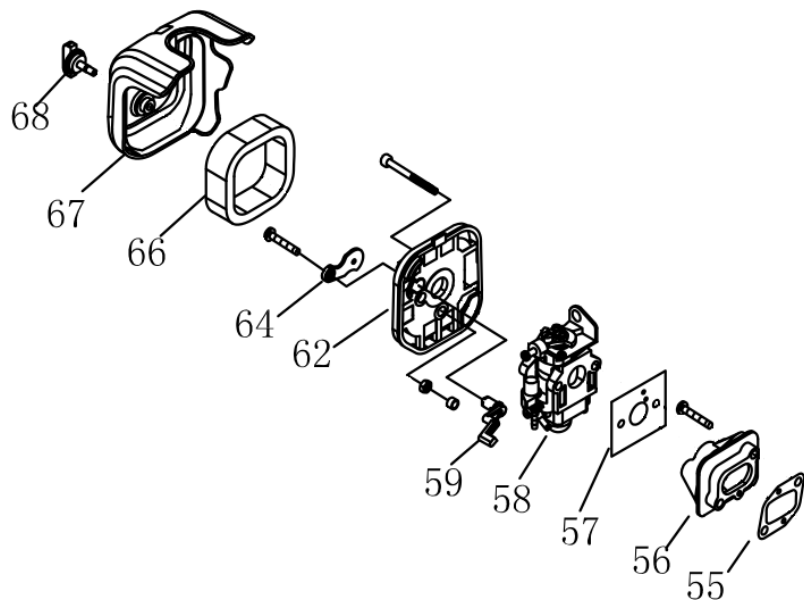

No.	Codice	Descrizione	Description	Q.TY
1	88269	Coppia Conica Cpl.	Gear Care Ass'y	1
5	88289	Pignone	Pinion	1
13	88288	Protezione	Safety Guard	1
15	88287	Corona	Gear	2
16	88286	Alberino	Gear Shaft	1
19	88270	Ghiera Sup.	Holder A	1
20	88271	Ghiera Inf.	Holder B	1
25	88293	Campana Frizione Cpl.	Clutch Comp	1
26	88292	Campana Frizione	Clutch Drum Comp	1
30	88294	Carter Campana	Linker	1
31	38513	Antivibrante Campana	Rubber Cover	1
35	88284	Morsetto Inf.	Clamp B	1
36	88283	Morsetto Sup.	Clamp A	1
37	88282	Attacco Bretella	Holder Ass'y	1
42	88274	Asta Completa	Pipe Comp	1
45	88275	Asta Trasmissione	Drive Shaft	1
51	88291	Impugnatura Ant. Cpl.	Handle Ass'y	1
52	73814	Manettino Accel. Cpl.	Level Ass'y	1
55	73815	Carter Dx	Box,Right	1
58	73823	Int. ON/OFF	Stop Switch	1
59	88280	Blocco Accelleratore	Tine	1
60	88281	Molla	Spring	2
61	73817	Molla Leva Sic	Spring	1
62	73819	Leva Sicurezza	Safety Lever	1
63	88279	Molla	Spring	1
64	73820	Grilletto Acc.	Throttle Lever	1
65	73821	Cavo Accelleratore	Cable Comp	1
69	73822	Carter Sx	Box,Left	1
79	88276	Supporto Parasassi	Bracket	1
81	88277	Parasassi	Safety Guard	1
86	88278	Bandella Parasassi Cpl	Guard Ass'y	1

No.	Codice	Descrizione	Description	Q.TY
3	58919	Puleggia Avviamento	Start Rope Reel	1
5	64081	Molla Avviamento	Recoil Spring	1
10	55039	Kit Avviamento Cpl.	Starter	1
11	88297	Supporto Serbatoio	Stand	1
12	88298	Antivibrante	Rubber Cover	1
13	88299	Piastra	Gasket	1
14	58916	Rotore Avviamento	Start Reel	1
86	88300	Cricchetto	Start Claw	2
87	13730	Molla Cricchetto	Start Spring	2