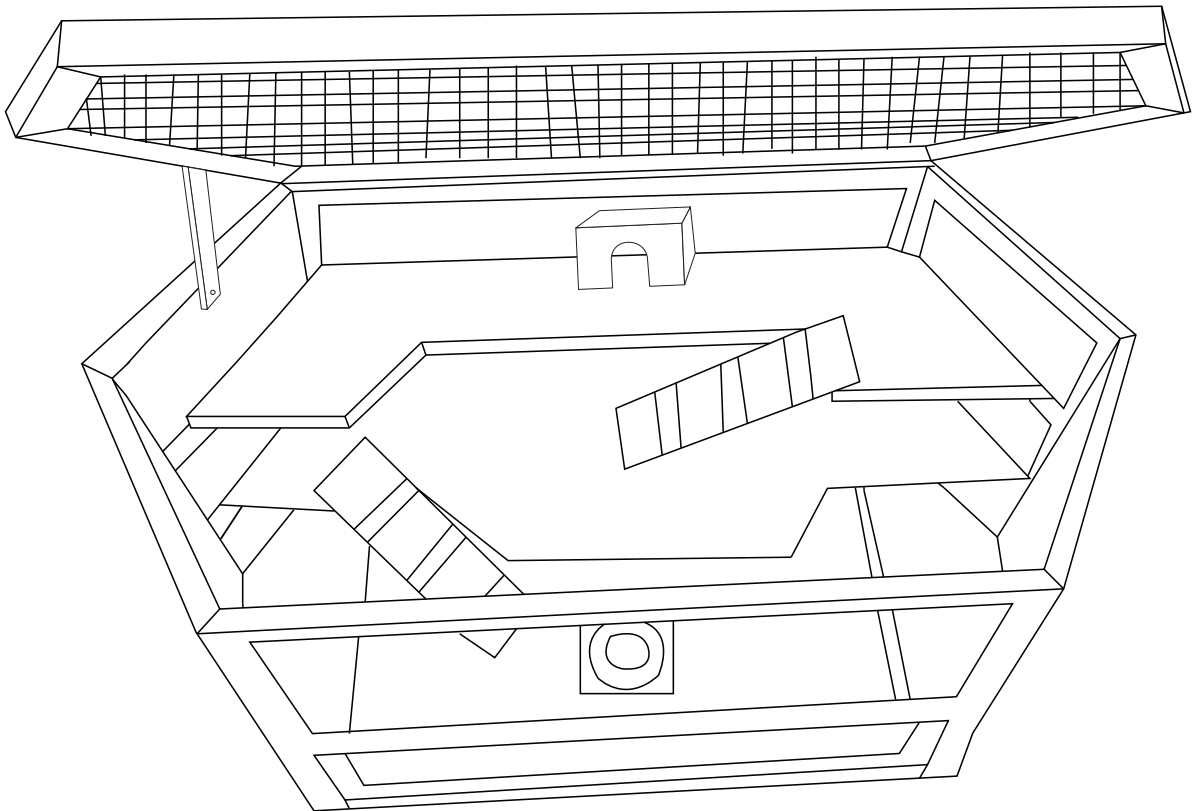

Kundenbetreuung WilTec Wildanger Technik GmbH
e-mail: service@WilTec.info
Tel:++ +49 2403 55592-0

Kundenbetreuung WilTec Wildanger Technik GmbH
e-mail: service@WilTec.info
Tel:++ +49 2403 55592-0

Teil	Menge	Teilebezeichnung	Abbildung
A	1x	Rückwandteil	
B	2x	Hinteres Seitenteil	
C	2x	Vorderes Seitenteil	
D	2x	Seitliches Bodenteil	
E	1x	Unterer Einlegeboden	
F	1x	Oberer Einlegeboden	
G	1x	Vorderwandteil	
H	1x	Vorderwandteil	
I	1x	Mittleres Bodenteil	
J	1x	Deckel	
K	3x	Rampe	
L	2x	Hauseitenteil	
M	2x	Wippe	
N	2x	Wippenunterteil	
O	1x	Wasserschale	
P	1x	Kette	
Q	1x	Tür Schnalle	
A₁	34x	Schraube (M4×25mm 34pcs)	
A₂	2x	Schraube (M3×20mm 2pcs)	
A₃	36x	Schraube (M3×10mm 36pcs)	
A₄	5x	Scharnier	
A₅	1x	Holz-Shooting	
A₆	1x	Knauf