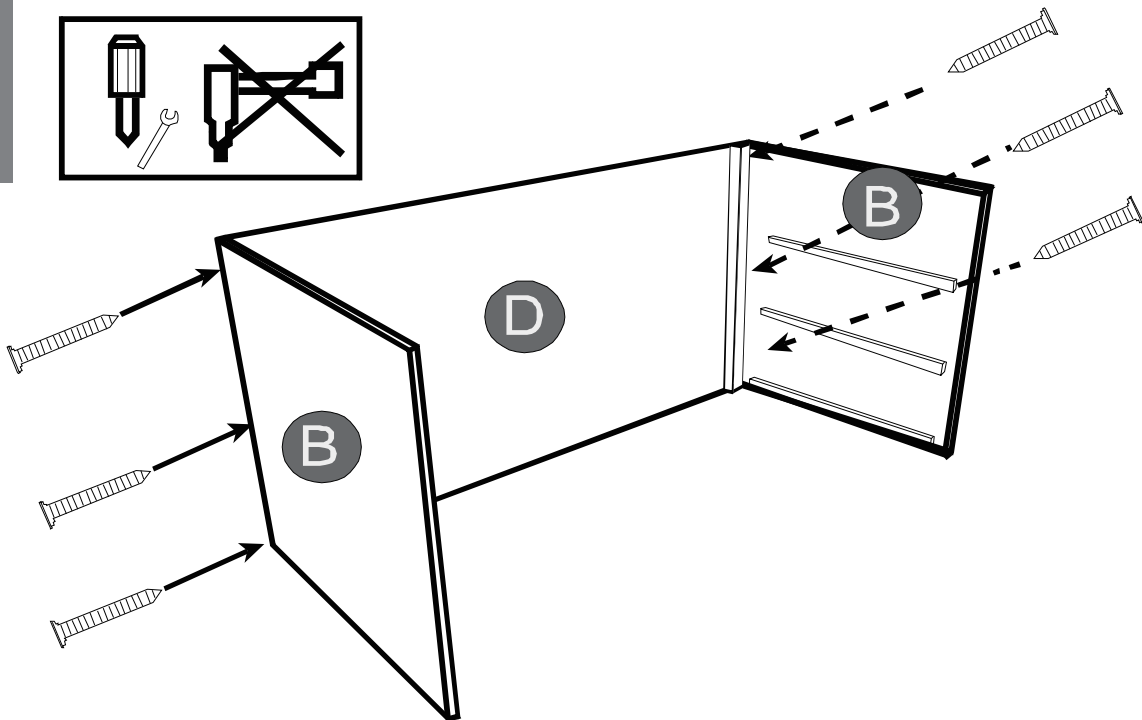

Kundenbetreuung WilTec Wildanger Technik GmbH
e-mail: service@WilTec.info
Tel:++ +49 2403 55592-0

1