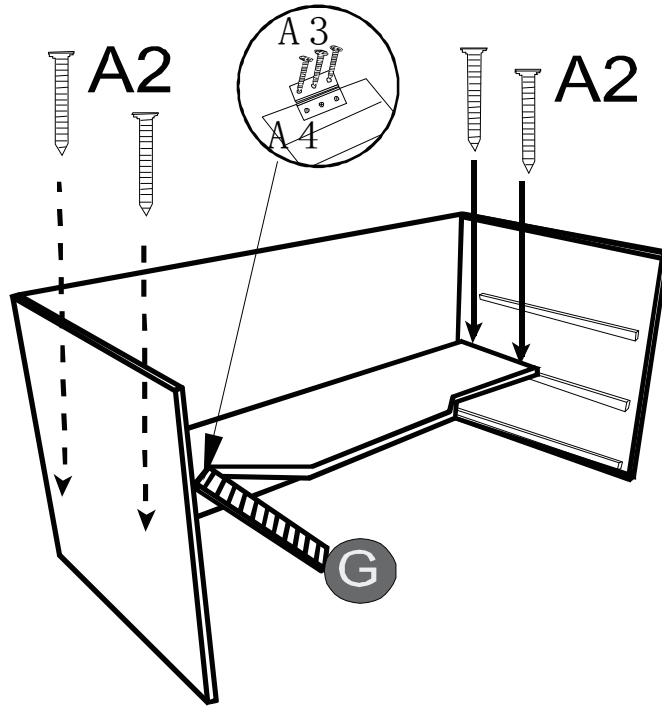

Kundenbetreuung WilTec Wildanger Technik GmbH
e-mail: service@WilTec.info
Tel: ++ +49 2403 55592-0

3