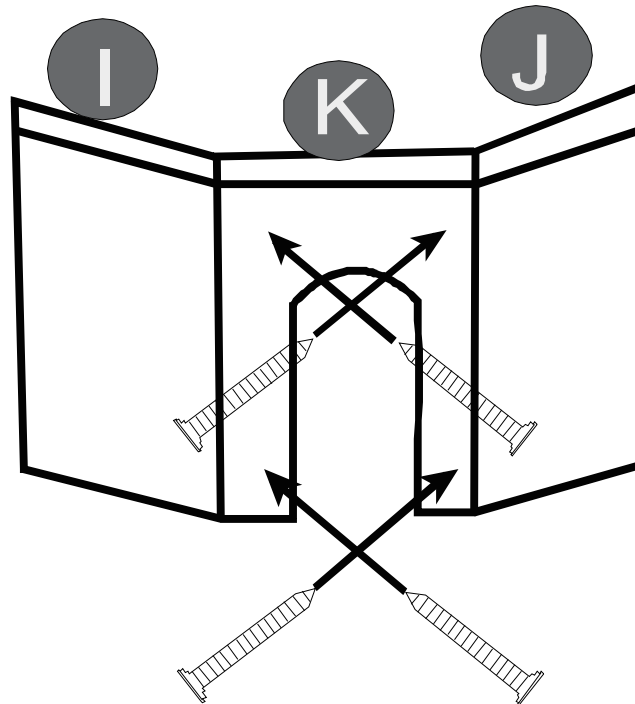

Kundenbetreuung WilTec Wildanger Technik GmbH
e-mail: service@WilTec.info
Tel: ++ +49 2403 55592-0

5