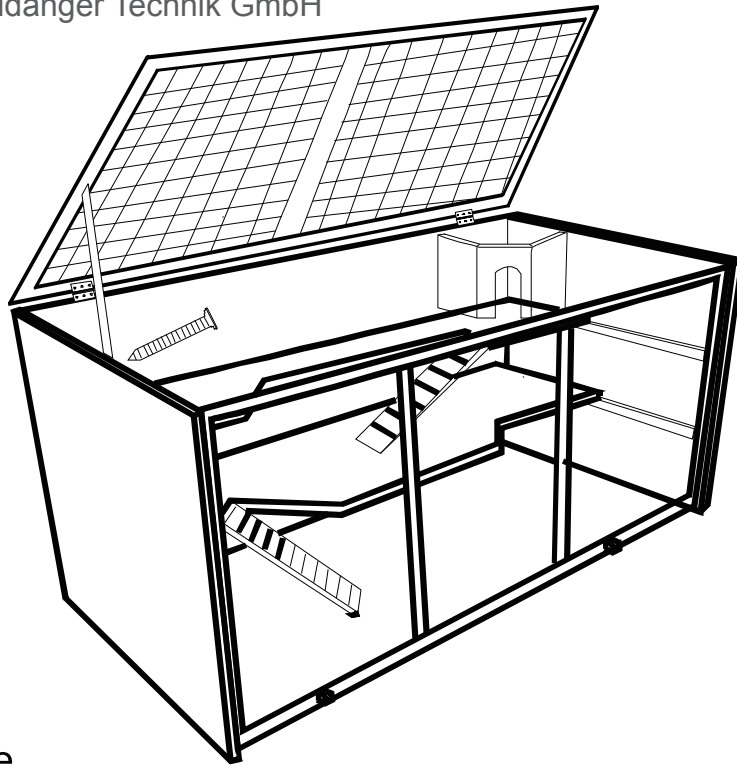

Kundenbetreuung WilTec Wildanger Technik GmbH
 e-mail: service@WilTec.info
 Tel: ++ +49 2403 55592-0

Parts List/Stückliste

A1 M4*30mm 16pcs	A2 M3*20mm 9pcs	A3 M3*10mm 28pcs	A4 4pcs	A5 2pcs	A6 1pcs	B 2pcs	C 1pcs
D 1pcs	E 1pcs	F 1pcs	G 1pcs	H 1pcs			
I 1pcs	J 1pcs	K 1pcs	L 1pcs	M 1pcs	N 1pcs		