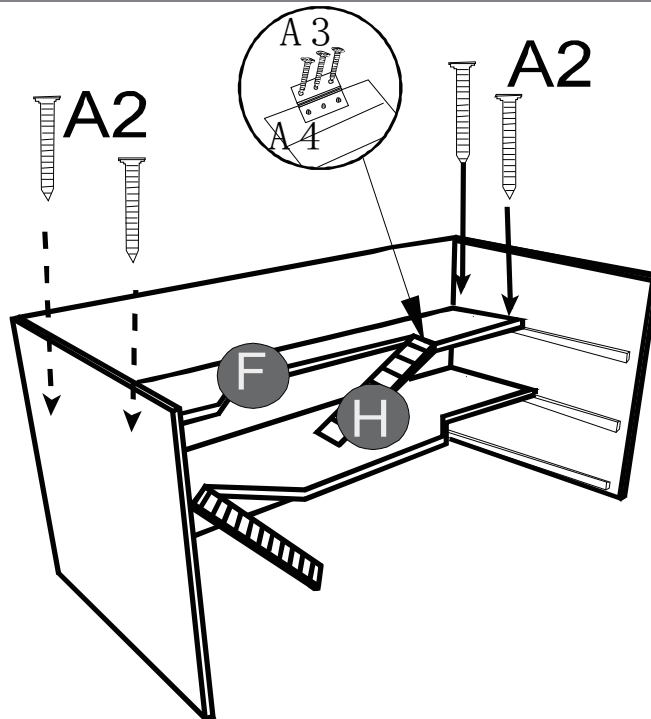

A2 4pcs
A3 6pcs
A4 1pcs

4