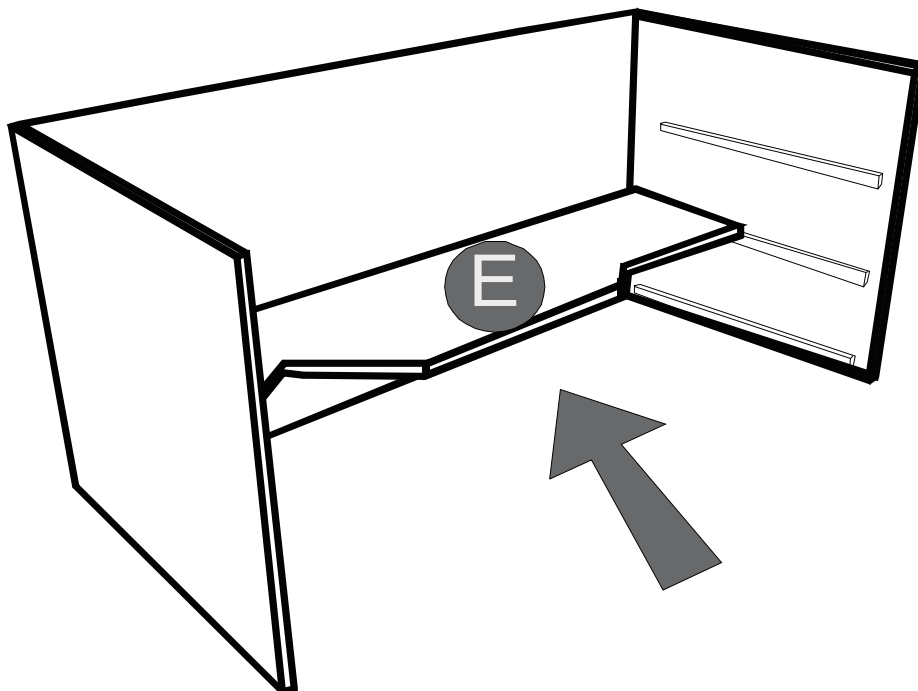

Kundenbetreuung WilTec Wildanger Technik GmbH
e-mail: service@WilTec.info
Tel:++ +49 2403 55592-0

1

A1 6pcs

2