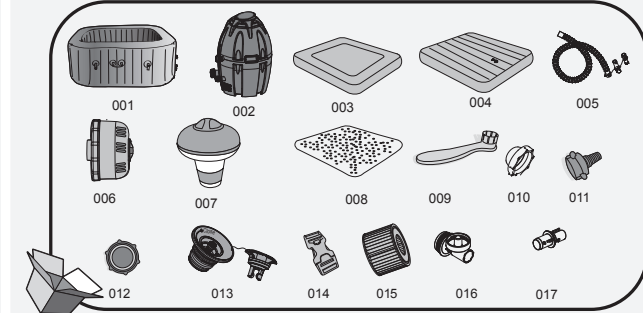

Hawaii AirJet (#54154)

001	54154TASS18	1
002	P4D148ASS18	1
003	P5D588GASS18	1
004	54138GASS17	1
005	P6930Q18	1
006	P6653	1
007	58426S18	1
008	58371(H)S15	1
009	F6H189	1
010	P6575	2
011	P6932	1
012	P6611	1
013	P6H971	1
014	F6414	8
015	58323	2
016	P61726	1
017	P61725	1