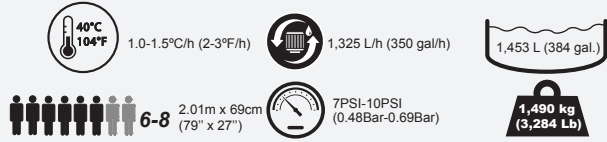

### MONACO AirJet (#54113)

001	54113TASS18	1
002	P4D148ASS18	1
003	P5D288ASS18	1
004	54113GASS17	1
005	P6930Q18	1
006	P6653	1
007	58426S18	1
008	P3054Q17	1
009	F6H189	1
010	P6575	2
011	P6932	1
012	P6608	1
013	P6611	1
014	12632ASS15	4
015	P6H971	1
016	F6414	6
017	58323	2
018	P61726	1
019	P61725	1