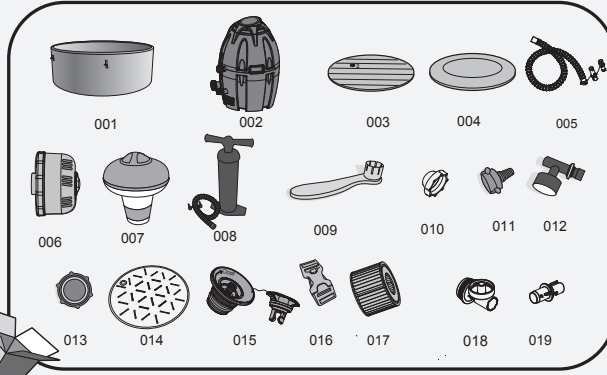

MONACO AirJet (#54113)

001	54113TASS18	1
002	P4D148ASS18	1
003	P5D288ASS18	1
004	54113GASS17	1
005	P6930Q18	1
006	P6653	1
007	58426S18	1
008	P3054Q17	1
009	F6H189	1
010	P6575	2
011	P6932	1
012	P6608	1
013	P6611	1
014	12632ASS15	4
015	P6H971	1
016	F6414	6
017	58323	2
018	P61726	1
019	P61725	1