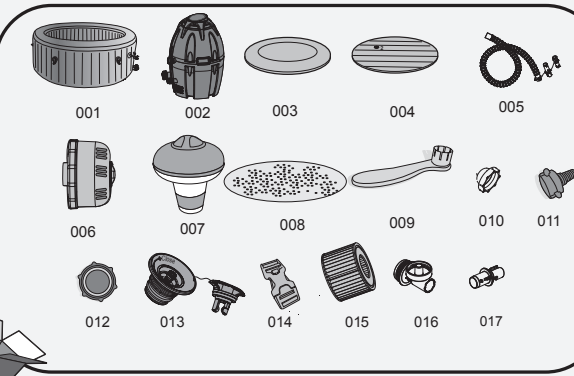

St.Moritz AirJet (#54175)

001	54175TASS18	1
002	P4H157ASS18	1
003	P5678ASS18	1
004	54175GASS16	1
005	P6930Q18	1
006	P6653	1
007	58426S18	1
008	58467(H)S18	1
009	F6H189	1
010	P6575	2
011	P6932	1
012	P6611	1
013	P6H971	1
014	F6414	6
015	58323	2
016	P61726	1
017	P61725	1