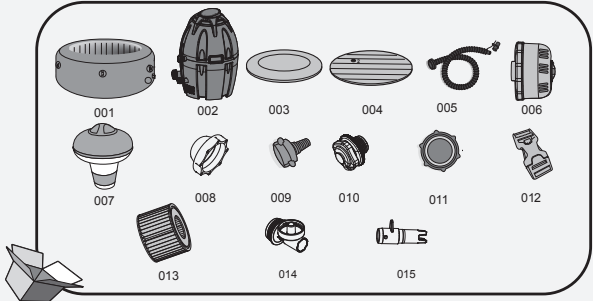

MIAMI AirJet (#54123)

001	54123TASS18	1
002	P4H054ASS18	1
003	P5C364ASS18	1
004	54123GASS17	1
005	P6931	1
006	P6653	1
007	58426S18	1
008	P6575	2
009	P6932	1
010	F4024	1
011	P6611	1
012	F6414	6
013	58323	2
014	P61726	1
015	P61727	1