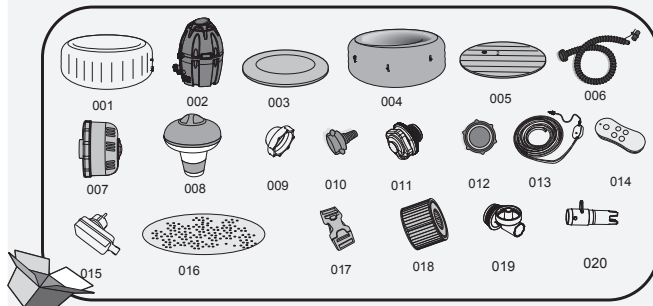

PARIS AirJet (#54148)

001	54148TASS18	1
002	P4H054ASS18	1
003	P5H284GASS18	1
004	P5H513TASS18	1
005	54148GASS16	1
006	P6931	1
007	P6653	1
008	58426S18	1
009	P6575	2
010	P6932	1
011	F4A024	1
012	P6611	1
013	P61670	1
014	P61232	1
015	P61671	1
016	58321(H)S15	1
017	F6414	8
018	58323	2
019	P61726	1
020	P61727	1