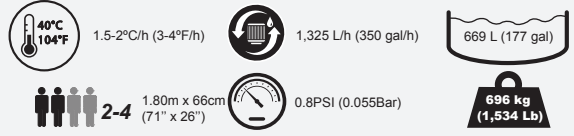

HAVANA AirJet (#54171)

001	54171TASS18	1
002	P4H054ASS18	1
003	P5662ASS18	1
004	54123GASS17	1
005	P6931	1
006	P6653	1
007	58426S18	1
008	P6575	2
009	P6932	1
010	F4A024	1
011	P6611	1
012	F6414	6
013	58323	2
014	P61726	1
015	P61727	1