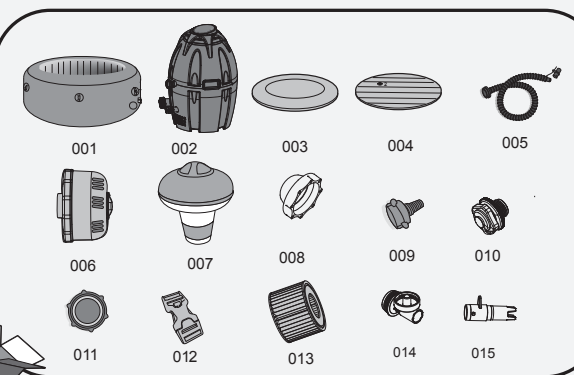

HAVANA AirJet (#54171)

001	54171TASS18	1
002	P4H054ASS18	1
003	P5662ASS18	1
004	54123GASS17	1
005	P6931	1
006	P6653	1
007	58426S18	1
008	P6575	2
009	P6932	1
010	F4A024	1
011	P6611	1
012	F6414	6
013	58323	2
014	P61726	1
015	P61727	1