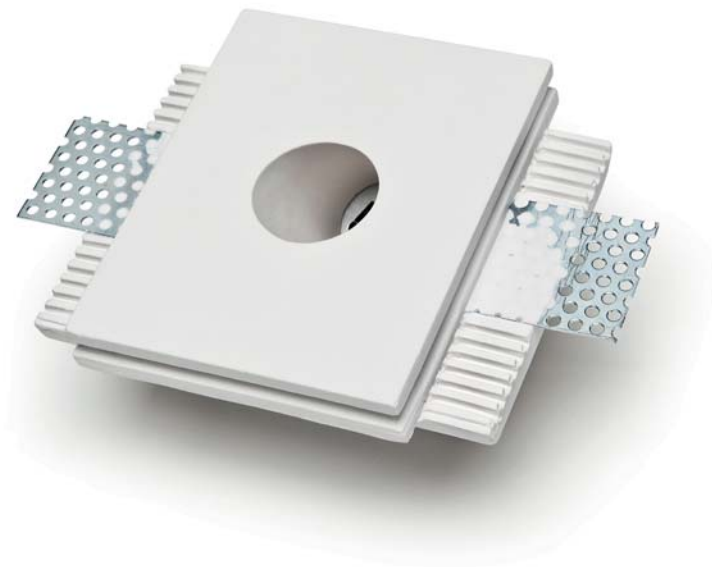

CRISTALY

made in Italy

ARTICOLO ARTICLE - ARTIKEL							ALIMENTATORI POWER SUPPLIES - BETRIEBSGERÄTE		
Codice Code Code	Parte elettrica Electrical part Leuchtmittel	Potenza Power Leistung	Corrente Current Strom	Flusso luminoso Light output Lumen	Temp. colore Color temp. Farbtemp.	CRI CRI CRI	Codice Code Code	Potenza Power Leistung	Faretti collegabili Spotlight connections Anschliessbare Strahler
4099.004.L40.CT	LED	1 W	350 mA	110 lm	3000° K	80	026.167	5,6 W	1 - 5
							026.170	10,5 W	1 - 8
							026.171	18,9 W	1 - 15
							026.174	40 W	21 - 31
4099.004.L41.CT	LED	2,5 W	700 mA	200 lm	3000° K	80	026.134	9,8 W	1 - 3
							026.173	19,6 W	3 - 7
							026.182	35 W	4 - 13

Accessori - Accessories - Zubehörteile

per muratura/for brickwork
023.411

DIMMER

Misure espresse in mm, tolleranza +/- 1-2 mm. L'azienda si riserva la facoltà di apportare variazioni di dati caratteristici, materiali, design, stili, tonalità, senza alcun preavviso.
Measures in mm, tolerance +/- 1/2 mm. The company reserves the right to carry out variations to technical details, materials, design, style, colors with no previous notice.
Die Masse sind in mm, mit einer Toleranz von +/- 1-2 mm ausgedrückt. Die Firma behält sich das Recht vor ohne Voranmeldung Änderungen an den Werkstoffen, am Design, am Stil und an der Färbung vorzunehmen.