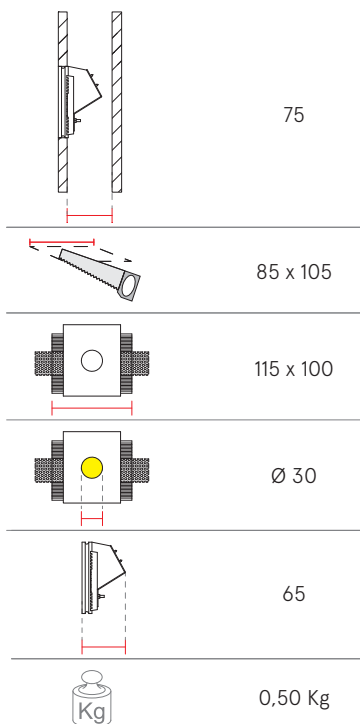

CRISTALY

made in Italy

ARTICOLO ARTICLE - ARTIKEL							ALIMENTATORI POWER SUPPLIES - BETRIEBSGERÄTE		
Codice Code Code	Parte elettrica Electrical part Leuchtmittel	Potenza Power Leistung	Corrente Current Strom	Flusso luminoso Light output Lumen	Temp. colore Color temp. Farbtemp.	CRI CRI CRI	Codice Code Code	Potenza Power Leistung	Faretti collegabili Spotlight connections Anschliessbare Strahler
4099.004.L40.CT	LED	1 W	350 mA	110 lm	3000° K	80	026.167	5,6 W	1 - 5
							026.170	10,5 W	1 - 8
							026.171	18,9 W	1 - 15
							026.174	40 W	21 - 31
4099.004.L41.CT	LED	2,5 W	700 mA	200 lm	3000° K	80	026.134	9,8 W	1 - 3
							026.173	19,6 W	3 - 7
							026.182	35 W	4 - 13

Accessori - Accessories - Zubehörteile

per muratura/for brickwork
023.411

DIMMER

Misure espresse in mm, tolleranza +/- 1-2 mm. L'azienda si riserva la facoltà di apportare variazioni di dati caratteristici, materiali, design, stili, tonalità, senza alcun preavviso.
Measures in mm, tolerance +/- 1/2 mm. The company reserves the right to carry out variations to technical details, materials, design, style, colors with no previous notice.
Die Masse sind in mm, mit einer Toleranz von +/- 1-2 mm ausgedrückt. Die Firma behält sich das Recht vor ohne Voranmeldung Änderungen an den Werkstoffen, am Design, am Stil und an der Färbung vorzunehmen.