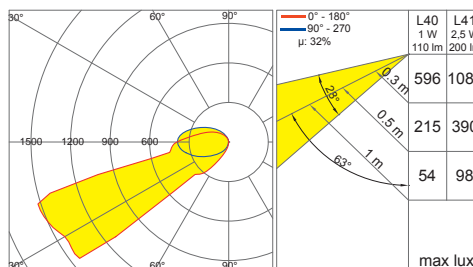

CRISTALY

made in Italy

ARTICOLO ARTICLE - ARTIKEL							ALIMENTATORI POWER SUPPLIES - BETRIEBSGERÄTE		
Codice Code Code	Parte elettrica Electrical part Leuchtmittel	Potenza Power Leistung	Corrente Current Strom	Flusso luminoso Light output Lumen	Temp. colore Color temp. Farbtemp.	CRI CRI CRI	Codice Code Code	Potenza Power Leistung	Faretti collegabili Spotlight connections Anschliessbare Strahler
4099.004.L40.CT	LED	1 W	350 mA	110 lm	3000° K	80	026.167	5,6 W	1 - 5
							026.170	10,5 W	1 - 8
							026.171	18,9 W	1 - 15
							026.174	40 W	21 - 31
4099.004.L41.CT	LED	2,5 W	700 mA	200 lm	3000° K	80	026.134	9,8 W	1 - 3
							026.173	19,6 W	3 - 7
							026.182	35 W	4 - 13

Accessori - Accessories - Zubehörteile

per muratura/for brickwork
023.411

DIMMER

Misure espresse in mm, tolleranza +/- 1-2 mm. L'azienda si riserva la facoltà di apportare variazioni di dati caratteristici, materiali, design, stili, tonalità, senza alcun preavviso.
Measures in mm, tolerance +/- 1/2 mm. The company reserves the right to carry out variations to technical details, materials, design, style, colors with no previous notice.
Die Masse sind in mm, mit einer Toleranz von +/- 1-2 mm ausgedrückt. Die Firma behält sich das Recht vor ohne Voranmeldung Änderungen an den Werkstoffen, am Design, am Stil und an der Färbung vorzunehmen.