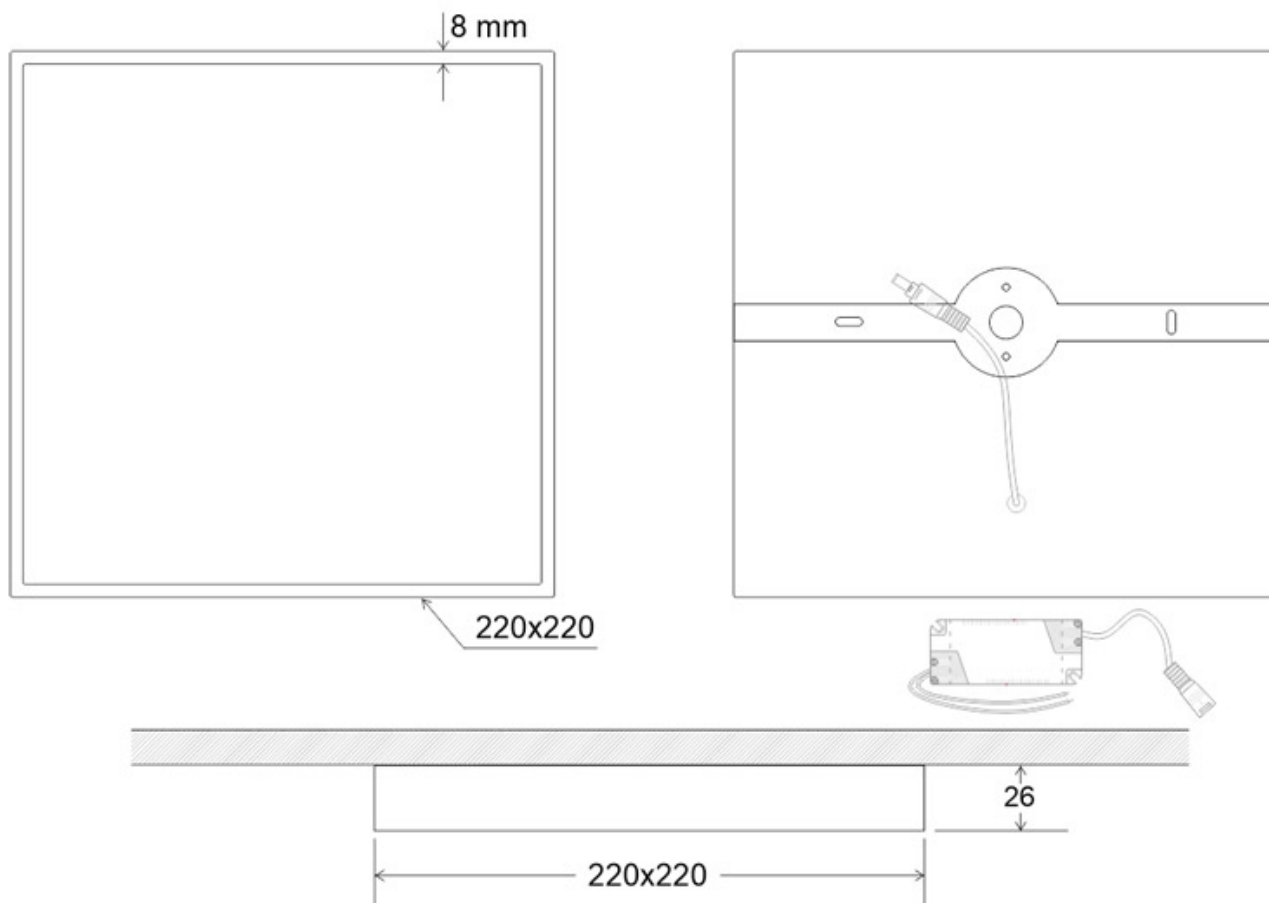

A+++

ESPECIFICACIONES

DETALLES

Plafón led Slim Kvadrata EPS con cuerpo de aluminio de alta calidad. Con un amplio ángulo de apertura para ofrecer una iluminación general con una elevada eficiencia.

El plafón Led tiene un difusor esmerilado que confiere una iluminación general sin reflejos. Ideal para sustituir a los tradicionales halógenas, llegando a ahorros de hasta el 90% y a downlight de bajo consumo convencionales, llegando a ahorros de hasta el 60% con lo que se consigue

ESQUEMA DE INSTALACIÓN

GALERIA

LINKS

- [Plafón Led SLIM KVADRATA EPS 24W](#)
- [Plafones de Led](#)

AVISO

Datos sujetos a cambios sin aviso. Excepto errores y omisiones. Asegúrese de utilizar el archivo más reciente posible.