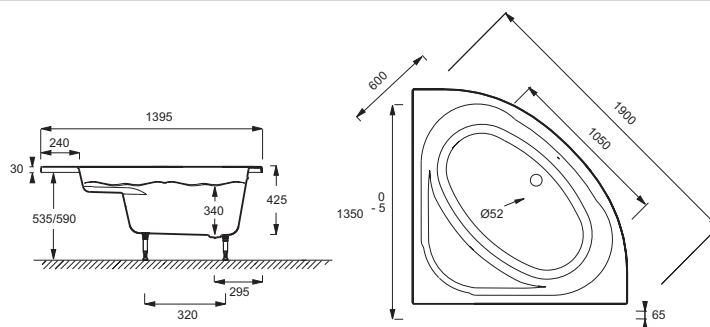

**E60223**

**Collection :** DOMO

**Couleur\* :**

00 - Blanc

**Principaux atouts :**

**Caractéristiques techniques**

- DIMENSIONS : 135 x 135 x 42,50 cm
- MATÉRIAU : Acrylique
- VOLUME : 230/160
- HAUTEUR DES PIEDS : de 12 à 17,5 cm
- INFORMATIONS COMPLÉMENTAIRES : En angle
- MARCHE-PIEDS : Non fourni
- TABLIER ASSOCIÉ EN OPTION : Oui
- LONGUEUR INTÉRIEURE FOND DE CUVE : 105 cm
- BAIGNOIRE DEUX PLACES : Non
- GARANTIE : 10 ans
- Disponible avec système balnéo

- POIDS : 21,5 kg
- TYPE D'INSTALLATION : En angle
- FORME : Angle
- DIAMÈTRE DE BONDE : 5,2 cm
- PIEDS : Fournis
- VIDAGE : Non fourni
- PARE-BAIN ASSOCIÉ EN OPTION : Non
- LARGEUR INTÉRIEURE FOND DE CUVE : 60 cm
- EQUIPABLE EN BALNÉO : Oui
- DIMENSIONS de FOND DE CUVE : 105 x 60 cm

**Dessin technique**

Descriptif CCTP : Baignoire d'angle à encastrer. E60223. Collection : DOMO. DIMENSIONS : 135 x 135 x 42,50 cm. POIDS : 21,5 kg. MATÉRIAU : Acrylique. TYPE D'INSTALLATION : En angle. VOLUME : 230/160. FORME : Angle. HAUTEUR DES PIEDS : de 12 à 17,5 cm. DIAMÈTRE DE BONDE : 5,2 cm. INFORMATIONS COMPLÉMENTAIRES : En angle. PIEDS : Fournis. MARCHE-PIEDS : Non fourni. VIDAGE : Non fourni. TABLIER ASSOCIÉ EN OPTION : Oui. PARE-BAIN ASSOCIÉ EN OPTION : Non. LONGUEUR INTÉRIEURE FOND DE CUVE : 105 cm. LARGEUR INTÉRIEURE FOND DE CUVE : 60 cm. BAIGNOIRE DEUX PLACES : Non. EQUIPABLE EN BALNÉO : Oui. GARANTIE : 10 ans. DIMENSIONS de FOND DE CUVE : 105 x 60 cm. Disponible avec système balnéo.