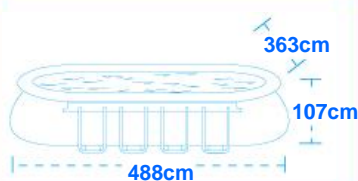

Référence: 56270

Dimensions:
488 X 305 X 107 CM.
(16' X 10' X 42")

Modèle:
Autoportante Ovale

EAN: 6942138905564

Poids/Dimensions Boite

60,830kg

128cm

62cm 47cm

Dimensions Bassin

Volume d'eau (80%)

10,759 L

Facilité de Montage

Le montage requiert 30 minutes
environ, pour 2-3 personnes

Flowclear™ Filtration à cartouche
Filtres à Cartouche 3,028L/h
220-240V~, 45W

- PVC renforcé et 3 couches avec armature en maille polyester
- Gonfler l'anneau et la piscine se lèvera en la remplissant d'eau
- Control d'écoulement avec une valve de drainage. La valve s'attache directement au tuyau d'arrosage pour drainer l'eau.
- Rustine pour la réparation.