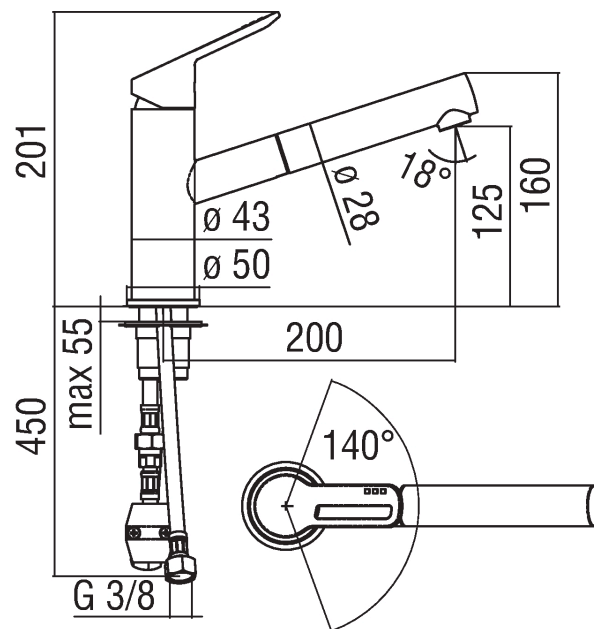

Immagine

Disegno tecnico

Specifiche

- Lavello
- Monocomando
- Finitura: Cromo
- Corpo girevole
- Doccetta monogetto estraibile
- Cartuccia  $\varnothing$  35 mm
- Regolatore dinamico di portata (-50%)
- Limitatore di temperatura
- Flessibili Parigi® SPX® acciaio inox  $\varnothing$  3/8"
- Imballo: 41,2 x 16,4 x 7,1 cm / 0,004797 m<sup>3</sup> / 2 kg

Diagramma di portata