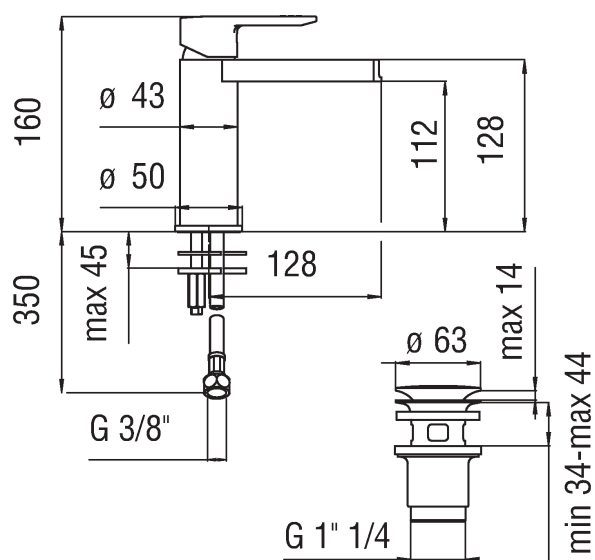

Immagine

Disegno tecnico

Specifiche

Lavabo  
Monocomando  
Finitura Cromo  
Bocca a cascata  
Cartuccia  $\varnothing$  28 mm  
Regolatore dinamico di portata (-50%)  
Regolatore di portata massima  
Limitatore di temperatura  
Regolatore di portata massima  
Flessibili Parigi<sup>®</sup> SPX<sup>®</sup> acciaio inox  $\varnothing$  3/8"  
Imballo: 41 x 21 x 7 cm / 0,006027 m<sup>3</sup> / 2,1 kg

Diagramma di portata