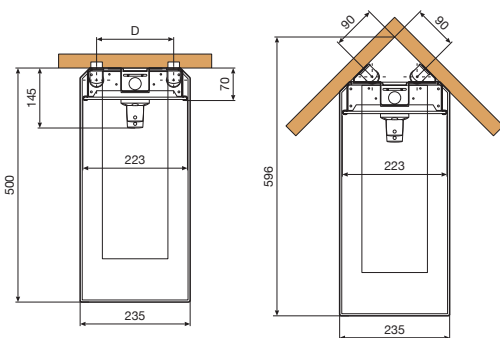

Colonne

Aqua 1 CASCATA 3

colonna attrezzata
installabile a parete e ad angolo

Soffione 200x200 mm

| Miscelatore | Misure (cm) | Codice | Scelta finitura | | Prezzo |
|-------------|-------------|--------|-----------------|------|--------|
| | | | A | H | |
| | | | Bianco | Nero | |

PER DOCCIA: MONTAGGIO IN ANGOLO O A PARETE

FINITURE: Miscelatore Meccanico o Termostatico, Soffione doccia, Cascata, Doccia a mano, Idromassaggio verticale, Seduta reclinabile, Ripiano d'appoggio

| | | | | | |
|---------------------|--------------|-----------------|--|--|--|
| MECCANICO | 22,3 x 208,5 | CASC3VM- | | | |
| TERMOSTATICO | 22,3 x 208,5 | CASC3VT- | | | |