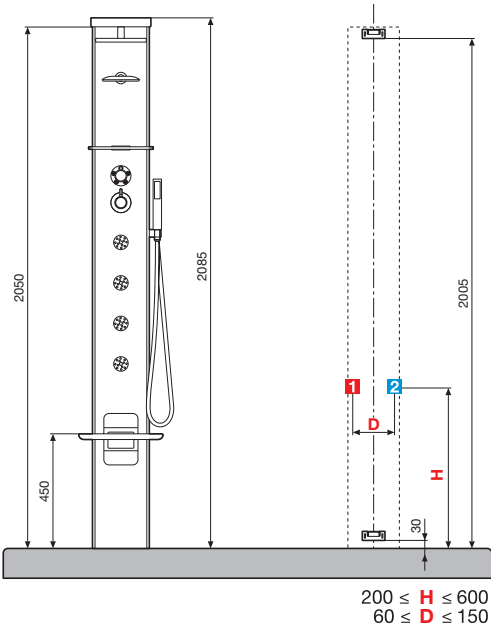

Colonne

Aqua 1 CASCATA 3

colonna attrezzata
installabile a parete e ad angolo

Soffione 200x200 mm

| Miscelatore | Misure (cm) | Codice | Scelta finitura | | Prezzo |
|-------------|-------------|--------|-----------------|------|--------|
| | | | A | H | |
| | | | Bianco | Nero | |

PER DOCCIA: MONTAGGIO IN ANGOLO O A PARETE

FINITURE: Miscelatore Meccanico o Termostatico, Soffione doccia, Cascata, Doccia a mano, Idromassaggio verticale, Seduta reclinabile, Ripiano d'appoggio

| | | | | | |
|---------------------|--------------|-----------------|--|--|--|
| MECCANICO | 22,3 x 208,5 | CASC3VM- | | | |
| TERMOSTATICO | 22,3 x 208,5 | CASC3VT- | | | |

Esempio compilazione codice:

| | | | | |
|------------------|---|-----------------|---|----------|
| CASC3VM-A | = | CASC3VM- | + | A |
|------------------|---|-----------------|---|----------|

CARATTERISTICHE IDRAULICHE

- Pressione dinamica ottimale 2÷5 bar
- Acqua calda 1/2"
- Acqua fredda 1/2"

In Stock - Consegna indicativa in 7 giorni lavorativi
 Altri prodotti - Consegna indicativa in 28 giorni lavorativi