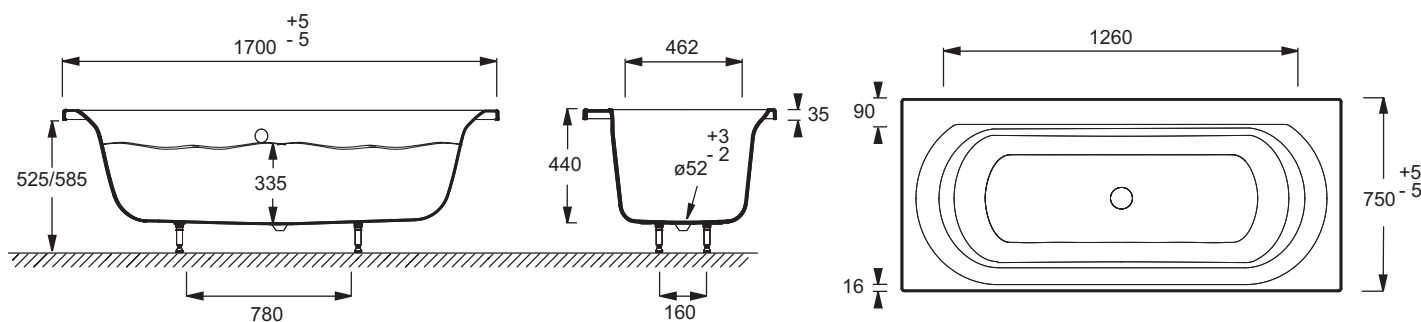

Dessin technique

Descriptif CCTP : Baignoire en acrylique. E60279. Collection : ELISE. DIMENSIONS : 170 x 75 cm. POIDS : 21,5 kg. MATÉRIAU : Acrylique. TYPE D'INSTALLATION : Encastré. VOLUME (L) : 185/115. FORME : Rectangulaire. HAUTEUR DES PIEDS : 12 cm. DIAMÈTRE DE BONDE (CM) : 5,2 cm. INFORMATIONS COMPLÉMENTAIRES : Contre un mur. PIEDS : Oui. MARCHE-PIEDS : Non. VIDAGE : Non. LONGUEUR INTÉRIEURE FOND DE CUVE : 126 cm. LARGEUR INTÉRIEURE FOND DE CUVE : 46,2 cm. BAIGNOIRE DEUX PLACES : Oui. GARANTIE : 10 ans.